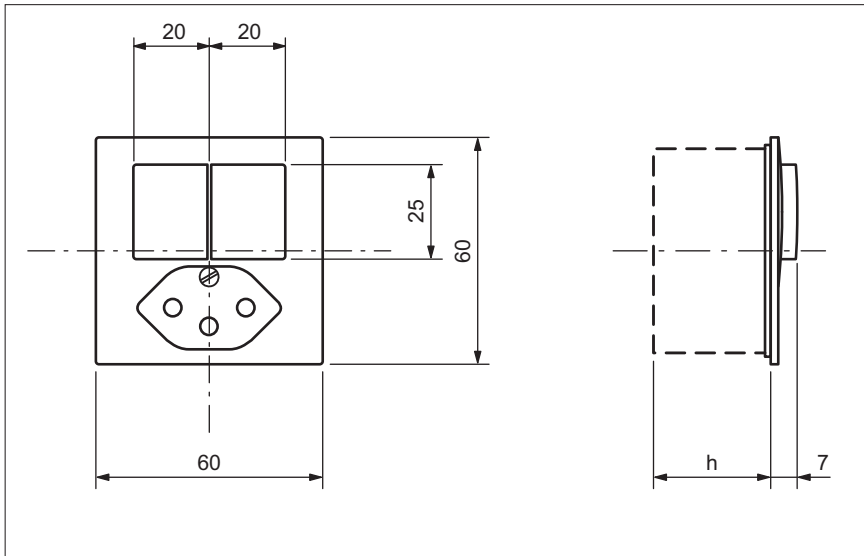

Kleinkombination

mit Doppel-Druckschalter/Drucktaster und Steckdose Typ 13

Petite combinaison

avec interrupteur/contact à poussoir double et prise type 13

Piccola combinazione

con interruttore/pulsante doppio e presa tipo 13