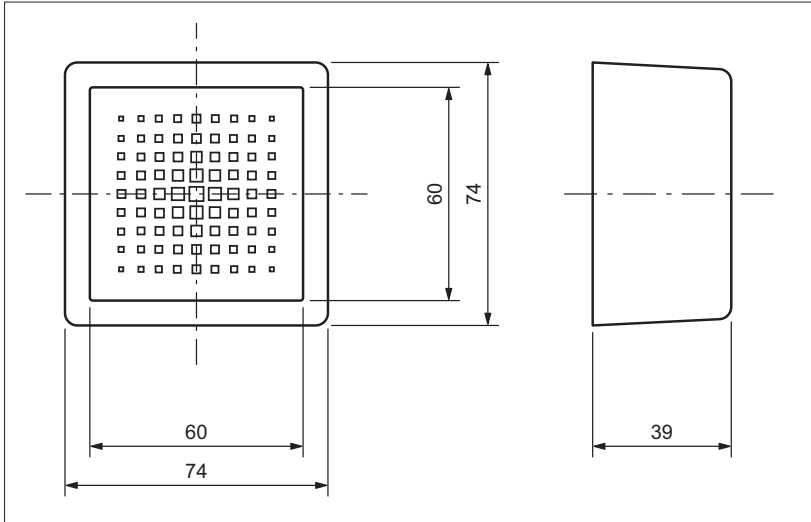

**Türgong**  
**Carillon de porte**  
**Campanello elettronico**

**3070-230.FX.39.61**

Artikelnummerangaben in der jeweiligen Grundbauart resp. Grundfarbe. Massbilder gelten für alle Farben.

*Indications des numéros d'article dans les couleurs et les exécutions de base correspondante. Les dimensions sont valables pour toutes les couleurs.*

Indicazioni sul numero d'articolo nel rispettivo le costruzioni e il colori di base. Le dimensioni valgono per tutti i colori.