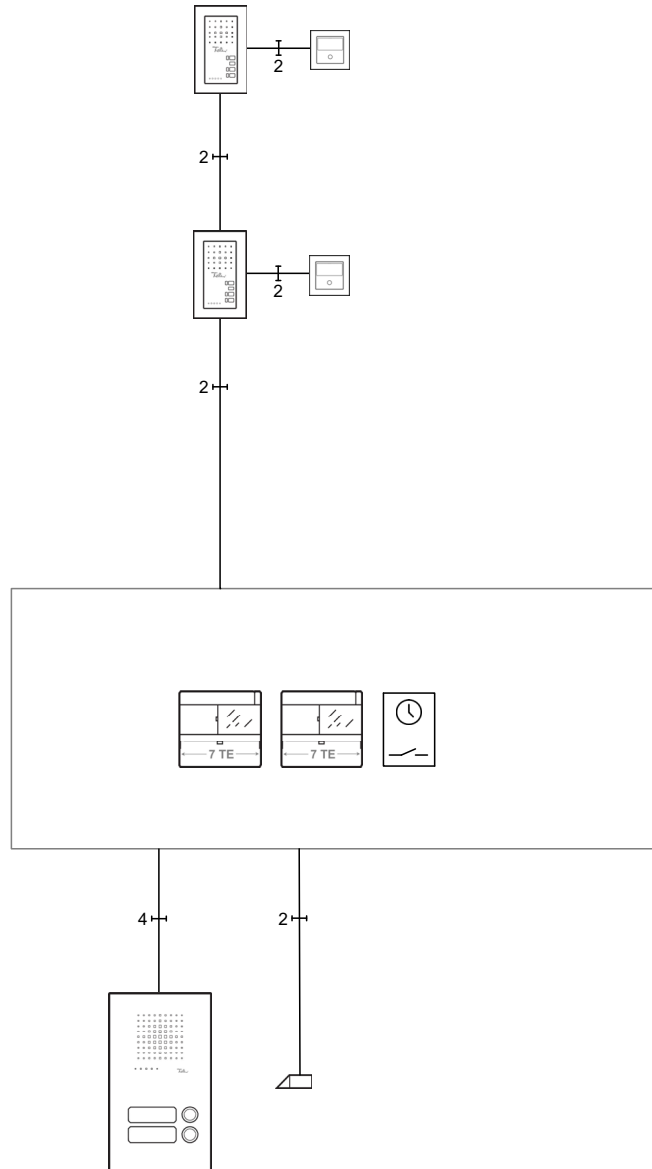

Audio – 1 Steigleitung – Türöffnung Tag/Nacht-Steuerung

Audio – 1 Steigleitung – Türöffnung Tag/Nacht-Steuerung