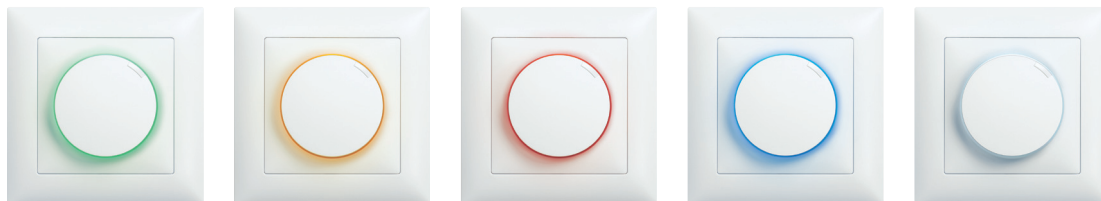

Hinweis

Auf Grund fehlenden Normen kann Feller den einwandfreien Betrieb von dimmbaren LED- und Sparlampen nicht garantieren. Bei einer möglichen Beschädigung von Dimmer oder Leuchtmittel, lehnt Feller jede Haftung ab.

Steckdosen sollten nicht mittels Dimmer angesteuert werden!