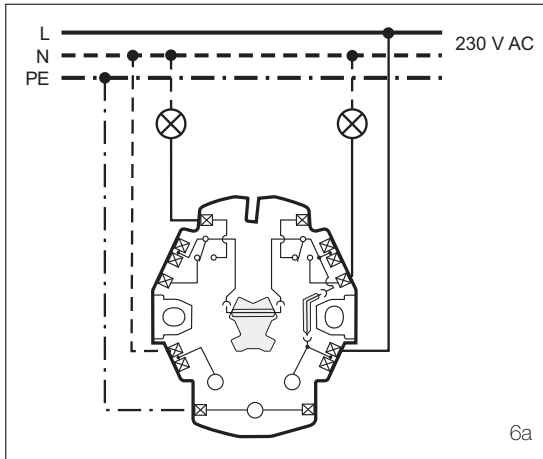

Kleinkombination mit Doppel-Druckschalter

1-polig, unbeleuchtet

Petite combinaison avec interrupteur double

unipolaire, non lumineux

Piccola combinazione con doppio interruttore

1 polo, non illuminato

Anschluss als Schema 3+3, 2x 1-polig

Connexion selon schéma 3+3,
2x unipolaire

Attacco come schema 3+3, 2x 1 polo

Legende

Polverbinder

Schemaverbinder

Légende

Connecteur de pôle

Connecteur standard

Legenda

Connettore poli

Connettore schema