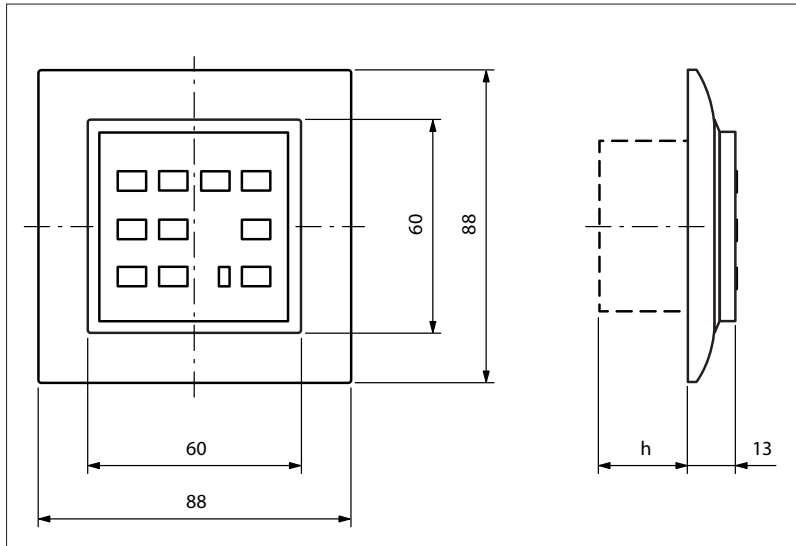

Revox Wandbedienung
Commande murale Revox
Comando da parete Revox

4218.M.FMI.61

Artikelnummerangaben in der jeweiligen Grundbauart resp. Grundfarbe. Massbilder gelten für alle Farben.

Indications des numéros d'article dans les couleurs et les exécutions de base correspondante. Les dimensions sont valables pour toutes les couleurs.

Indicazioni sul numero d'articolo nel rispettivo le costruzioni e il colori di base. Le dimensioni valgono per tutti i colori.