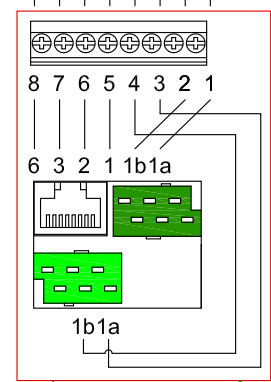

Prinzipschema VOIP mit LAN Gigabit Ethernet

②

- 1. Sternverteiler CECOFLEX
AP: 977 820 008
UP: 977 820 108
- 2. Gigabit Ethernet Switch
- 3. Modul Cat.5e (Gigabit)
- 4. Modul T+T/LAN
- 5. Steckdoseneinsatz RJ45 Cat.5e (879 922 000)
- 6. Steckdoseneinsatz RJ45/2xTT 100BASET/DSL (966 703 300)
- 7. Steckdoseneinsatz 3xRJ45 100BASET/DSL (966 703 200)
- 8. Media Player für Video, Foto Musik und Daten
- 9. Media Server oder Netzwerkspeicher für Video, Foto Musik und C