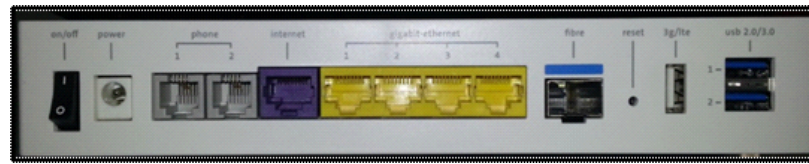

Prinzipschema VOIP mit LAN Gigabit Ethernet

②

- 1. Sternverteiler CECOFLEX
AP: 977 820 008
UP: 977 820 108
- 2. Gigabit Ethernet Switch
- 3. Modul Cat.5e (Gigabit)
- 4. Modul T+T/LAN
- 5. Steckdoseneinsatz RJ45 Cat.5e (879 922 000)
- 6. Steckdoseneinsatz RJ45/2xTT 100BASET/DSL (966 703 300)
- 7. Steckdoseneinsatz 3xRJ45 100BASET/DSL (966 703 200)
- 8. Media Player für Video, Foto Musik und Daten
- 9. Media Server oder Netzwerkspeicher für Video, Foto Musik und C