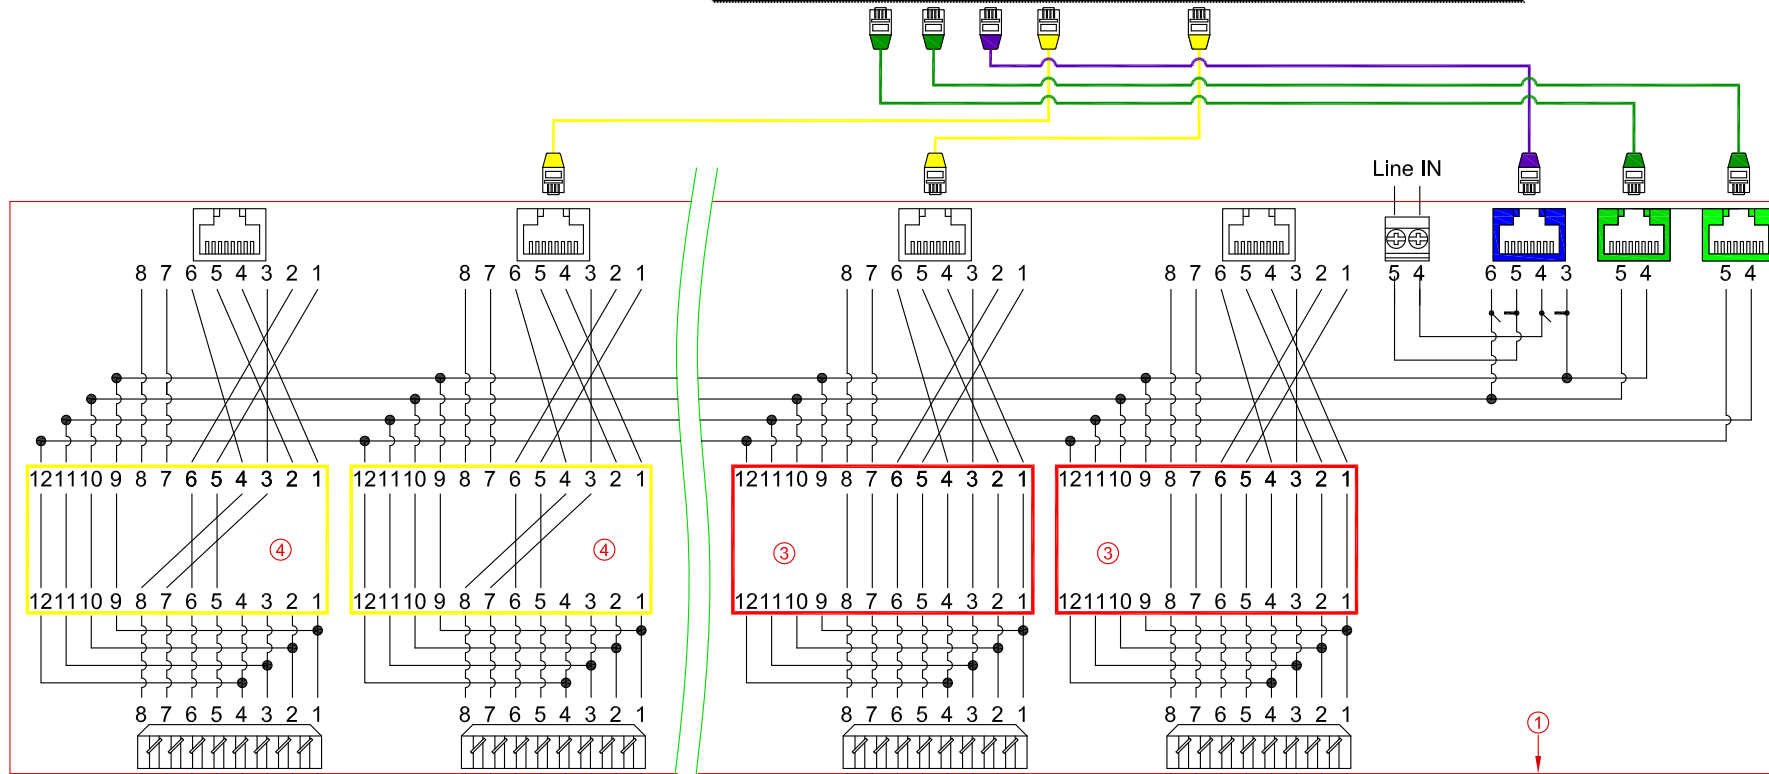

Prinzipschema VOIP mit LAN Gigabit Ethernet

②

- 1. Sternverteiler CECOFLEX
AP: 977 820 008
UP: 977 820 108
- 2. Gigabit Ethernet Switch
- 3. Modul Cat.5e (Gigabit)
- 4. Modul T+T/LAN
- 5. Steckdoseneinsatz RJ45 Cat.5e (879 922 000)
- 6. Steckdoseneinsatz RJ45/2xTT 100BASET/DSL (966 703 300)
- 7. Steckdoseneinsatz 3xRJ45 100BASET/DSL (966 703 200)
- 8. Media Player für Video, Foto Musik und Daten
- 9. Media Server oder Netzwerkspeicher für Video, Foto Musik und C