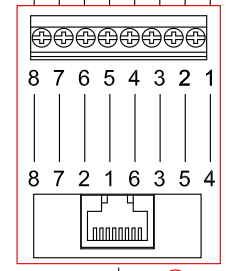

Prinzipschema VOIP mit LAN Gigabit Ethernet

②

- 1. Sternverteiler CECOFLEX
AP: 977 820 008
UP: 977 820 108
- 2. Gigabit Ethernet Switch
- 3. Modul Cat.5e (Gigabit)
- 4. Modul T+T/LAN
- 5. Steckdoseneinsatz RJ45 Cat.5e (879 922 000)
- 6. Steckdoseneinsatz RJ45/2xTT 100BASET/DSL (966 703 300)
- 7. Steckdoseneinsatz 3xRJ45 100BASET/DSL (966 703 200)
- 8. Media Player für Video, Foto Musik und Daten
- 9. Media Server oder Netzwerkspeicher für Video, Foto Musik und C