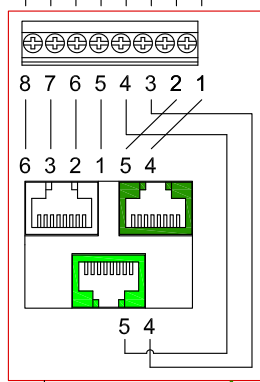

Prinzipschema VOIP mit LAN Gigabit Ethernet

②

- 1. Sternverteiler CECOFLEX
AP: 977 820 008
UP: 977 820 108
- 2. Gigabit Ethernet Switch
- 3. Modul Cat.5e (Gigabit)
- 4. Modul T+T/LAN
- 5. Steckdoseneinsatz RJ45 Cat.5e (879 922 000)
- 6. Steckdoseneinsatz RJ45/2xTT 100BASET/DSL (966 703 300)
- 7. Steckdoseneinsatz 3xRJ45 100BASET/DSL (966 703 200)
- 8. Media Player für Video, Foto Musik und Daten
- 9. Media Server oder Netzwerkspeicher für Video, Foto Musik und C