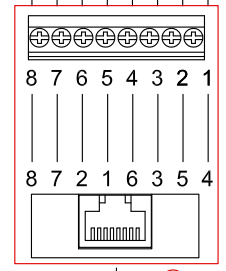

Prinzipschema VOIP mit LAN Gigabit Ethernet

②

- 1. Sternverteiler CECOFLEX
AP: 977 820 008
UP: 977 820 108
- 2. Gigabit Ethernet Switch
- 3. Modul Cat.5e (Gigabit)
- 4. Modul T+T/LAN
- 5. Steckdoseneinsatz RJ45 Cat.5e (879 922 000)
- 6. Steckdoseneinsatz RJ45/2xTT 100BASET/DSL (966 703 300)
- 7. Steckdoseneinsatz 3xRJ45 100BASET/DSL (966 703 200)
- 8. Media Player für Video, Foto Musik und Daten
- 9. Media Server oder Netzwerkspeicher für Video, Foto Musik und C