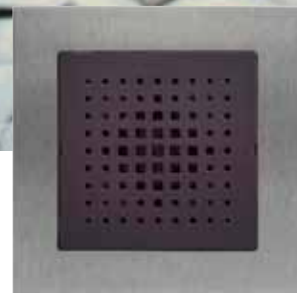

Carillon de porte

Septembre 07

**Encastré
Apparent**

- **Design EDIZIOdue**
- **Encastrable dans une combinaison**
- **Montage mural ou au plafond**
- **3 mélodies**
- **3 niveaux sonores**

Telle
PLUS DE CONFORT

L'avantage est clair et net: au lieu d'un montage apparent toujours compliqué, le nouveau carillon de porte FELLER se laisse encastrer dans n'importe quelle boîte de raccordement de grandeur 1 comme appareil

Flexibilité dans le montage

individuel ou dans une combinaison multiple. Le montage mural est possible, tout comme un encastrement au plafond. Le beau design EDIZIOdue se décline en 14 couleurs et le carillon de porte offre 3 mélodies dans 3 niveaux sonores différents. Ainsi, le carillon de porte FELLER assure plus de confort dans un minimum d'espace.

Plusieurs appareils peuvent être connectés en parallèle pour que le carillon soit entendu dans plusieurs pièces.

EDIZIOdue sec Carillon de porte

Appareils montés

Montage encastré

FMI
Blanc+couleur

Montage apparent