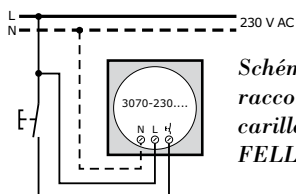

Le montage au plafond se traduit par un important gain de temps, car aucune installation murale n'est nécessaire.

Montage mural comme appareil individuel ou dans une combinaison.

Schéma de raccordement pour carillon de porte FELLER 230 VAC

Plusieurs appareils peuvent être connectés en parallèle pour que le carillon soit entendu dans plusieurs pièces.

EDIZIOdue sec Carillon de porte

Appareils montés

Montage encastré

FMI
Blanc+couleur

Montage apparent