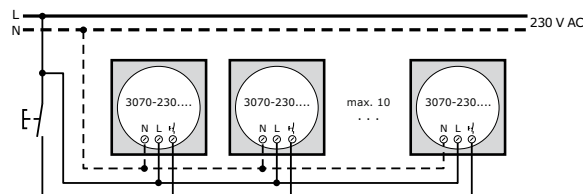

Le montage au plafond se traduit par un important gain de temps, car aucune installation murale n'est nécessaire.

Montage mural comme appareil individuel ou dans une combinaison.

Schéma de raccordement pour carillon de porte FELLER 230 VAC

Plusieurs appareils peuvent être connectés en parallèle pour que le carillon soit entendu dans plusieurs pièces.

EDIZIOdue sec Carillon de porte

Appareils montés

Montage encastré

FMI
Blanc+couleur

Montage apparent