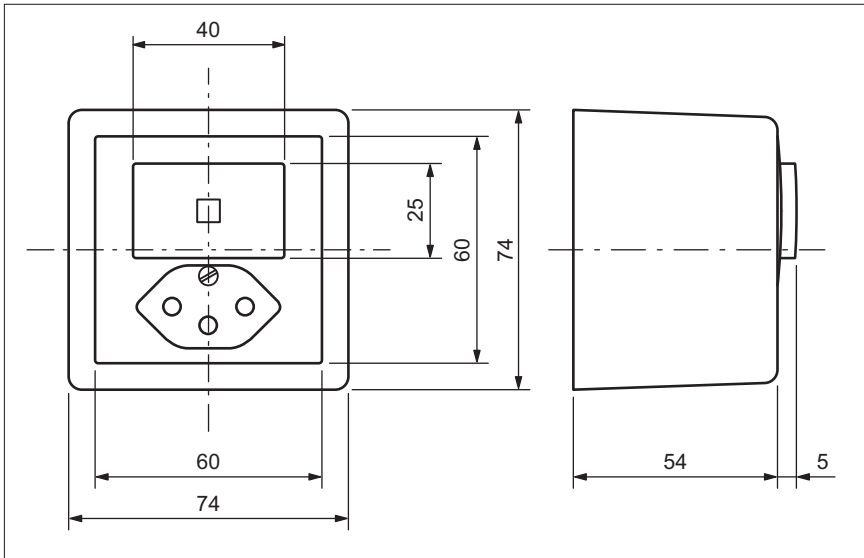

Kleinkombination

mit Druckschalter/Drucktaster und Steckdose Typ 13, beleuchtet mit Frontlinse

Petite combinaison

avec interrupteur/contact à poussoir et prise type 13, lumineux avec lentille frontale

Piccola combinazione

con interruttore/pulsante e presa tipo 13, illuminato con lente frontale

für / pour / per

- 87063.ARK.FX.54...
- 87063.ARL.FX.54...
- 87063.KS.FX.54...
- 87063.LS.FX.54...
- 87066.KS.FX.54...
- 87066.LS.FX.54...