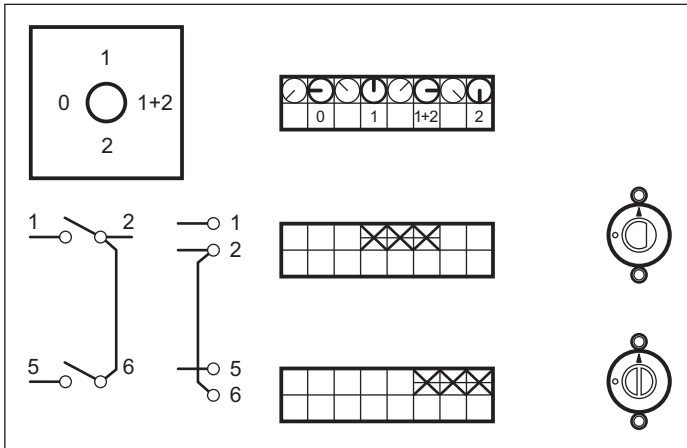

Drehschalter 16 A

Stufenschalter mit Nullstellung 90°, 3 Stufen

Interrupteur rotatif 16 A

Commutateur à gradien avec position de disjonction 90°, 3 gradins

Interruttore rotativo 16 A

Commutatore graduato con posizione neutra 90°, 3 gradi

1-polig – 2 El.

1 pôle – 2 El.

1 polo – 2 El.