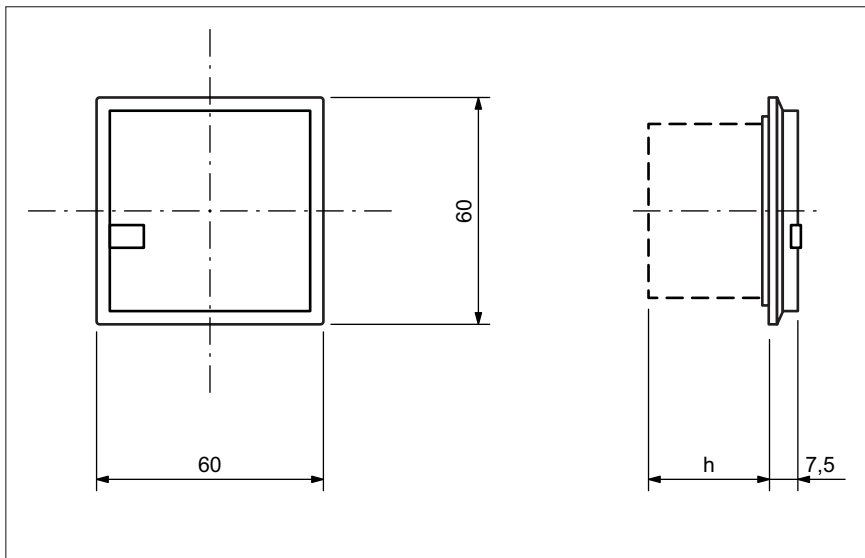

zeprion Einfachtaster

mit 1fach-Bedienung

zeprion Pousoir simple

à commande simple

zeprion Pulsante semplice

a comando semplice

für / pour / per

- 3301.11.F...
- 3306.11.F...
- 3308.11.F...
- 3310.11.F...
- 3311.11.F...
- 3320.11.A.F...
- 3320.11.E.F...
- 3321.11.F...
- 3326.11.F...
- 3328.11.F...
- 3330.11.F...
- 3331.11.F...