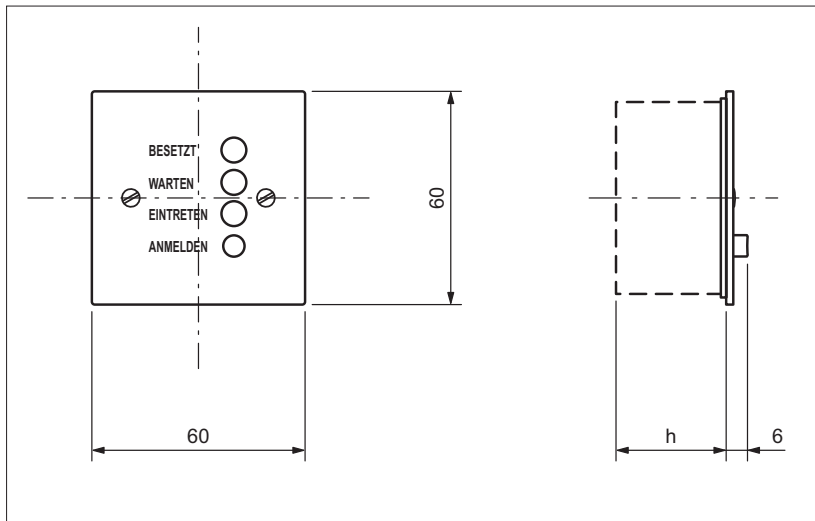

Türstation für Rufleuchte

Station de porte pour signaux d'appel

Stazione da porta per segnali di chiamata

1334.F.D.61

Artikelnummerangaben in der jeweiligen Grundbauart resp. Grundfarbe. Massbilder gelten für alle Farben.

Indications des numéros d'article dans les couleurs et les exécutions de base correspondante. Les dimensions sont valables pour toutes les couleurs.

Indicazioni sul numero d'articolo nel rispettivo le costruzioni e il colori di base. Le dimensioni valgono per tutti i colori.