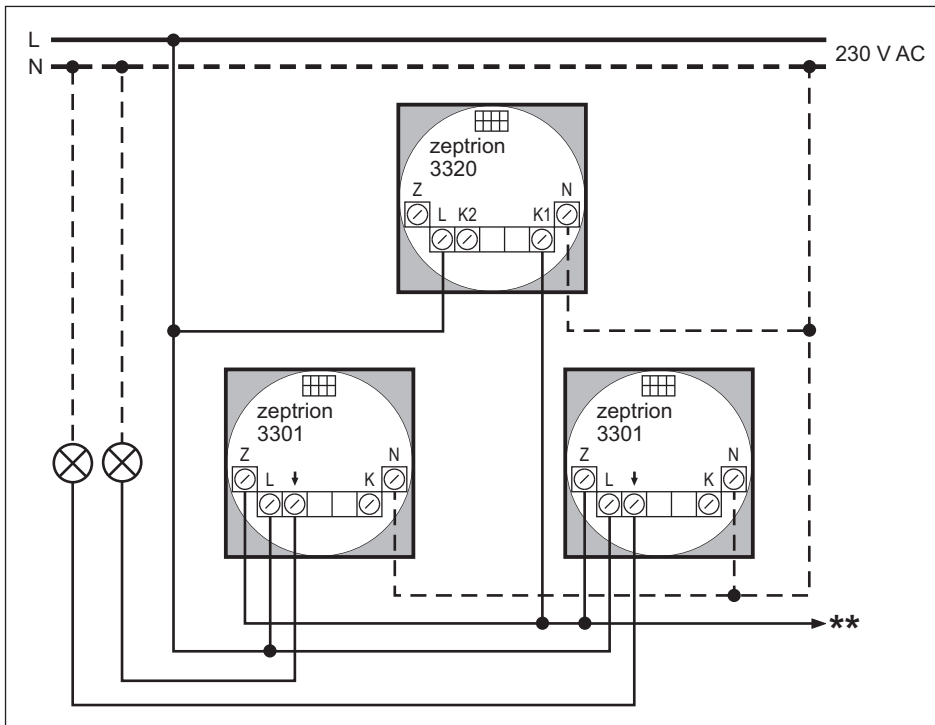

zeprion ON/OFF 1-Kanal
mit Zentralstelle

zeprion ON/OFF 1 canal
avec poste central

zeprion ON/OFF 1 canale
con stazione centrale

Legende

- Z Zentralstellenanschluss
- L Aussenleiter (230 V AC, 50 Hz)
- ↓ Geschalteter Ausgang
- K Nebenstellenanschluss
- N Neutralleiter
- K2, K1 Nebenstellenanschlüsse

** Zu weiteres Hauptstellen (max. 10 Stück) direkt, wenn gleiche Sicherungsgruppe, sonst über Signalkoppler SK-W oder SK-2K

Légende

- Z connexion de poste central
- L conducteur de phase (230 V AC, 50 Hz)
- ↓ sortie commutée
- K connexion de poste secondaire
- N conducteur neutre
- K2, K1 connexion des postes secondaire