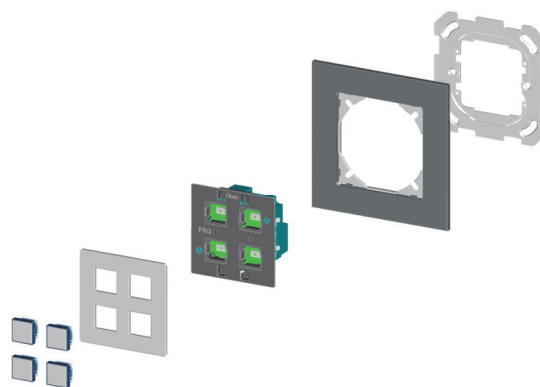

NUOVI PRODOTTI

EDIZIOdue elegance

Se solo il meglio è abbastanza per lei.

La nuova linea di design EDIZIOdue elegance abbina come nessun'altra un design esclusivo a materiali raffinati e a una tecnologia di alto livello. La sensazione tattile unica offerta rallegra ad ogni tocco e i suoi materiali si inseriscono negli spazi interni più diversi senza soluzione di continuità. EDIZIOdue elegance le offre la scelta tra sei raffinate combinazioni di materiali che alternano effetti lucidi e opachi. EDIZIOdue elegance è interamente composto da materiali naturali selezionati ulteriormente rifiniti. Ad esempio con una lega in vero oro nelle esecuzioni oro nero lucidato e ottone champagne. Per impiegare la linea design in modo unificato, tutte le funzioni EDIZIOdue, come prese e altro, si possono integrare completamente nella lavorazione desiderata.

Caratteristiche

- 6 Combinazioni dei materiali naturali
- Per sistemi bus KNX e UNI
- Design e funzionalità separati
- Termine di fornitura per design = 40 giorni lavorativi
- 5 anni di garanzia Feller

Scheda prodotto	
Design	EDIZIOdue elegance
Colori	6 Combinazioni dei materiali naturali
Inizio vendita	01.01.2012

Assortimento		Feller Code	E-Code	NCS-Code
PUR	stone, effect acciaio cromato lucidato	..95 ..0G	.030	S 3502-Y
	acciaio cromato lucidato	..0G	.290	
INDIVIDUAL	arctic marmo bianco	..91 ..2B	.010	S 0500-N
	marmo bianco	..2B	.610	
	pearl, effect specchio satin	..92 ..1G	.020	S 1502-B50G
WELLNESS	specchio satin	..1G	.490	
	hazel ottone champagne	..97 ..0K	.070	S 7010-Y10R
	ottone champagne	..0K	.260	
	mocca, effect oro nero lucidato	..99 ..0J	.090	S 8505-Y20R
	oro nero lucidato	..0J	.210	

I pulsanti si forniscono con pulsanti dummy. Il kit di copertura EDIZIOdue elegance sarà fornito e montato più tardi. Fino ad allora il pulsante potrà essere integrato e usato con l'aiuto dei pulsanti dummy.