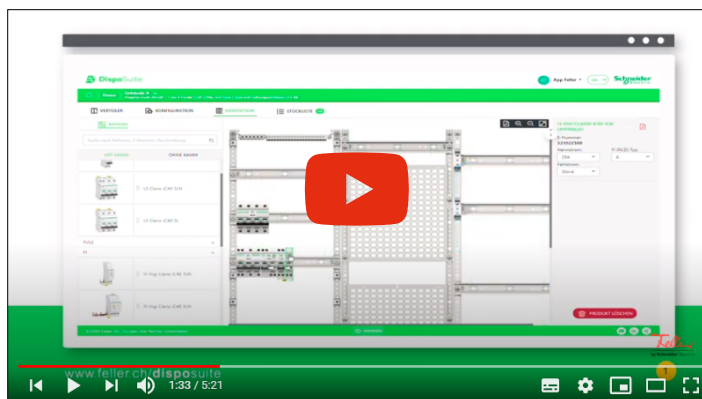

Tutorials

Wiser by Feller DispoSuite

Bilder sagen mehr als tausend Worte

Wir alle kennen Installations- oder Bedienungsanleitungen in schriftlicher Form. Doch wenn wir ehrlich sind, lieben die wenigsten von uns die Vorstellung, diese durchzulesen. Es geht auch einfacher. Mit Erklär-Videos, sogenannten Tutorials lassen sich Systeme und Produkte schnell und verständlich erklären. Deshalb haben wir für unser Elektroinstallationssystem Wiser by Feller und für die Planungssoftware DispoSuite Video-Tutorials erstellt - weitere werden folgen. Schauen Sie doch einmal rein.

Wiser by Feller Tutorials

Lernen Sie in wenigen Minuten alles Wissenswerte zur Installation und Inbetriebnahme einer Wiser by Feller Anlage. Die Tutorials geben Ihnen weitere nützliche Hinweise zu Geräteeinstellungen und Reset-Funktionen. Schauen Sie sich folgende Themen an:

- Überprüfung der Installation
- Inbetriebnahme der Anlage
- Supportfunktionen

Link: www.feller.ch/wiser/tutorials

Link: <https://youtu.be/gz6QM5ydkYo>

DispoSuite Tutorial

Erleben Sie das webbasierte Planungstool für die Konfiguration von Klein-, Zähler- und Energieverteilungen. Diese Planungssoftware ist speziell auf die Bedürfnisse des Elektrikers und Schaltanlagenbauers ausgelegt und intuitiv aufgebaut. Überzeugen Sie sich selbst.