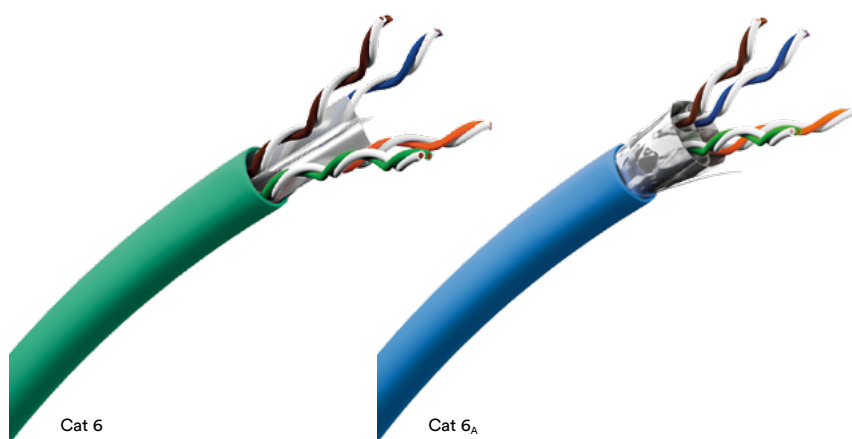

# Cavi di installazione EASYNET.

I cavi di installazione Feller EASYNET vanno ben oltre lo «stato della tecnica»: essi rappresentano la base ideale per le reti domestiche basate su IP e offrono una velocità di trasmissione di 10 Gbps, supportati da Power over Ethernet plus (POE+) fino a 30 W. Il diametro esterno dei cavi è di soli 6 mm (cavi U/UTP). Per questo sono perfetti per la posa in tubi negli edifici residenziali, consentono varie integrazioni successive e possono essere collegati facilmente anche nelle prese di installazione più piccole, grazie all'elevata flessibilità dei cavi. La struttura robusta dei cavi sopporta forze di trazione fino a 39 kg (392N).

## Cavo di installazione Cat 6

### Caratteristiche

- Cat 6, classe E
- 1 Gbps su 100 m (1000 BASE-T)
- U/UTP, non schermato, AWG23, 250 MHz
- Cavo ad elevata flessibilità con diametro di 6 mm
- Power over Ethernet plus (certificato PoE+)
- Fornitura in box da 305 metri
- Certificazione indipendente (DELTA)
- Rivestimento esterno verde in materiale privo di alogeni (LSZH, Low Smoke Zero Halogen)
- Classe di fuoco CPR: Eca
- Valore NPV: 68 %