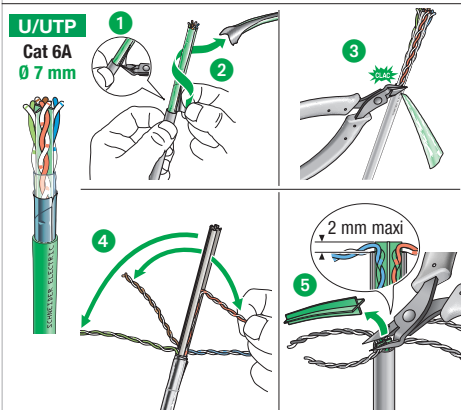

UTP & STP Field-Term Plug

PHA83942-03

Cat 6 UTP: **ACTPG6TLU001**
 Cat 6A UTP: **ACTPG6ATLU001**

Cat 6A STP: **ACTPG6ATLS001**

Schneider
 Electric

v10

F/FTP**Cat 6A**