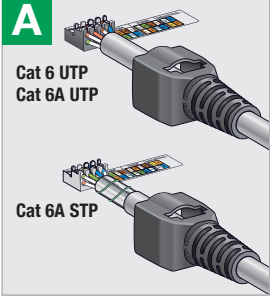

UTP & STP Field-Term Plug

PHA83942-03

Cat 6 UTP: **ACTPG6TLU001**
 Cat 6A UTP: **ACTPG6ATLU001**

Cat 6A STP: **ACTPG6ATLS001**

Schneider
 Electric

v10

F/FTP**Cat 6A**