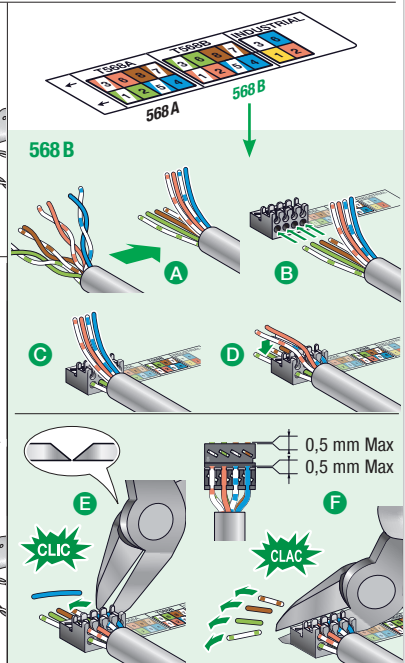

UTP & STP Field-Term Plug

PHA83942-03

Cat 6 UTP: **ACTPG6TLU001**
 Cat 6A UTP: **ACTPG6ATLU001**

Cat 6A STP: **ACTPG6ATLS001**

Schneider
 Electric

v10

F/FTP**Cat 6A**