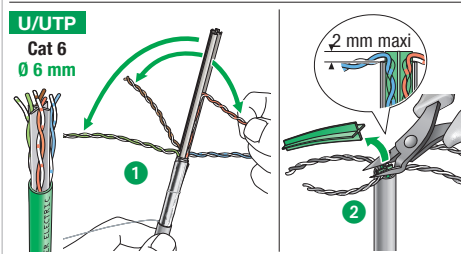

UTP & STP Field-Term Plug

PHA83942-03

Cat 6 UTP: **ACTPG6TLU001**
 Cat 6A UTP: **ACTPG6ATLU001**

Cat 6A STP: **ACTPG6ATLS001**

Schneider
 Electric

v10

F/FTP**Cat 6A**