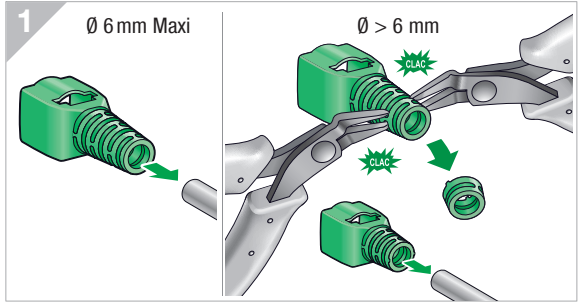

UTP & STP Field-Term Plug

PHA83942-03

Cat 6 UTP: **ACTPG6TLU001**
 Cat 6A UTP: **ACTPG6ATLU001**

Cat 6A STP: **ACTPG6ATLS001**

Schneider
 Electric

v10

F/FTP**Cat 6A**