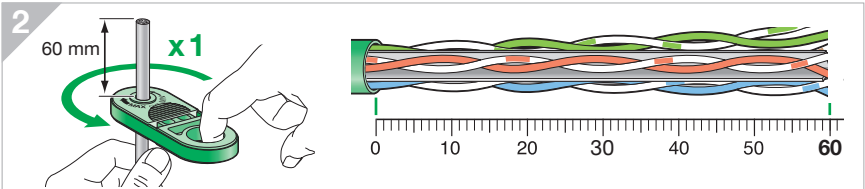

UTP & STP Field-Term Plug

PHA83942-03

Cat 6 UTP: **ACTPG6TLU001**
 Cat 6A UTP: **ACTPG6ATLU001**

Cat 6A STP: **ACTPG6ATLS001**

Schneider
 Electric

v10

F/FTP**Cat 6A**