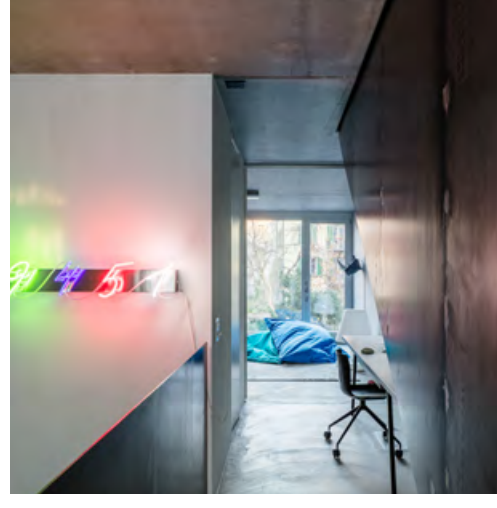

«L'ingombro ridotto e un metodo di costruzione quanto più economico possibile sono stati per noi una sfida e un'opportunità al tempo stesso, e si sono tradotti in un mix espressivo in termini creativi e funzionali di calcestruzzo, acciaio e vetro per ELLI.»

Barbara Holzer, Holzer Kobler Architekturen

Il nuovo fabbricato nel distretto 4 di Zurigo è un prototipo di consolidamento urbano. La casa unifamiliare a cinque piani occupa un'ex area ad uso commerciale e confina con un vicino edificio residenziale degli anni 1960. Con pareti termiche isolanti su una superficie di circa cinque per dieci metri, raggiunge un'eccellente bilancio energetico. Sia all'esterno che all'interno, elementi in cemento caratterizzano l'espressione architettonica. Gli ambienti sono utilizzabili con flessibilità e regalano un'esperienza spaziale variegata. Integrate nelle linee limpide dell'architettura dell'edificio, vengono utilizzate installazioni elettriche della linea di design Feller STANDARDdue.