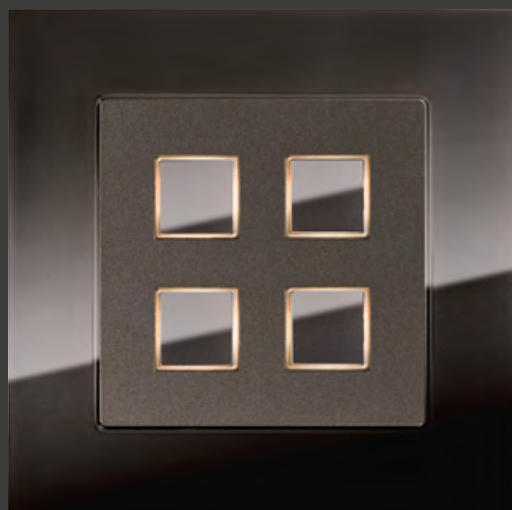

oro nero lucidato | mocca effect