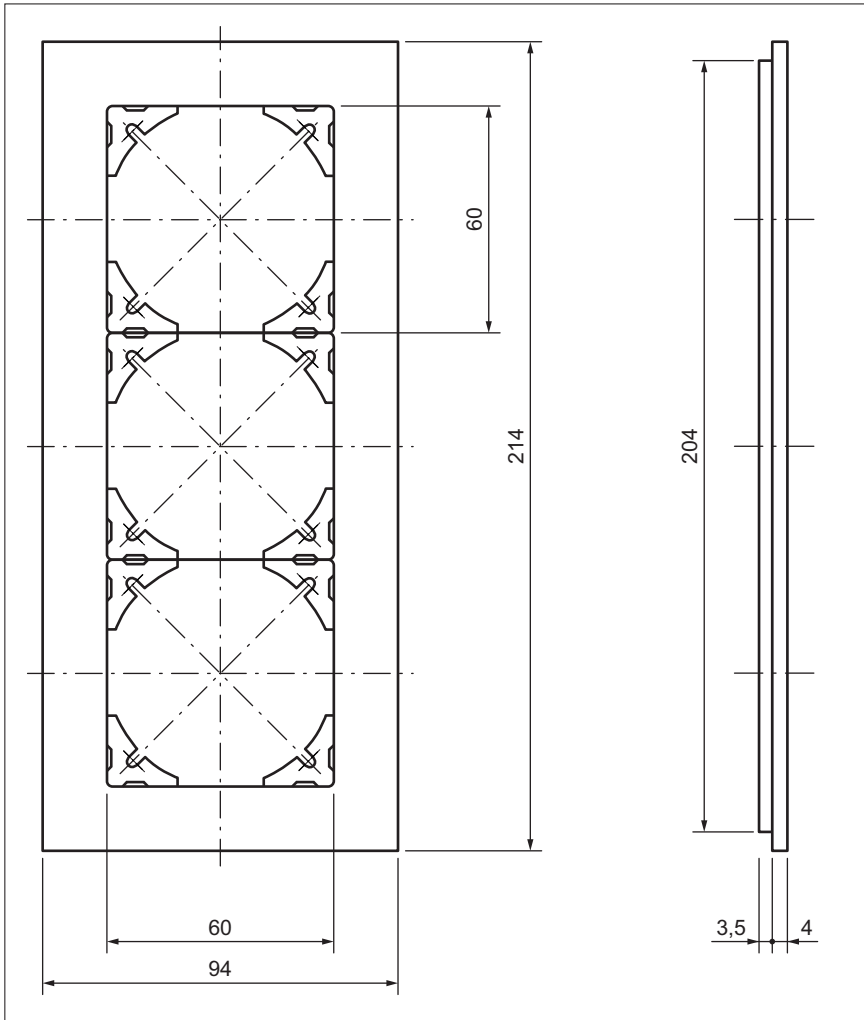

Abdeckrahmen für 3 Apparate

Cadre pour 3 appareils

Telaio di copertura per 3 apparecchi

für / pour / per

- 2813.FMI...
- 2811-3.FMI... (90° gedreht / tourné 90° / girato 90°)