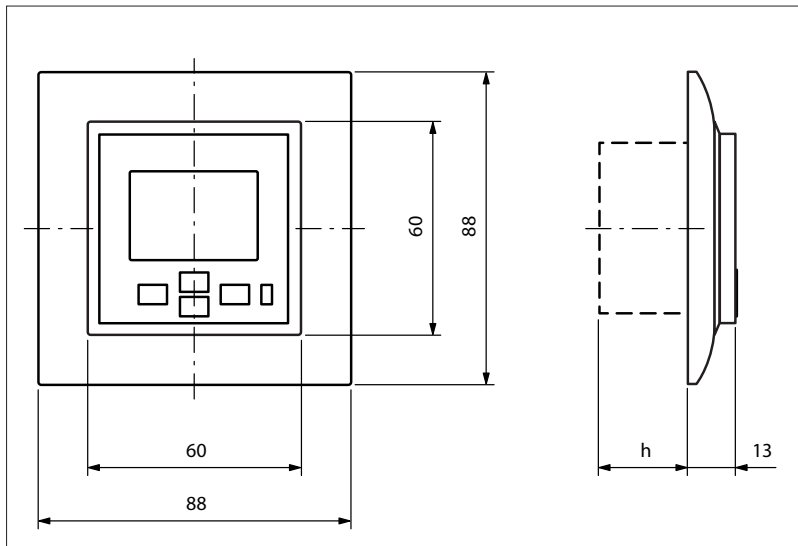

**Revox Wanddisplay**  
**Afficheur mural Revox**  
**Display da parete Revox**

**4217.M.FMI.61**

Artikelnummerangaben in der jeweiligen Grundbauart resp. Grundfarbe. Massbilder gelten für alle Farben.

*Indications des numéros d'article dans les couleurs et les exécutions de base correspondante. Les dimensions sont valables pour toutes les couleurs.*

Indicazioni sul numero d'articolo nel rispettivo le costruzioni e il colori di base. Le dimensioni valgono per tutti i colori.