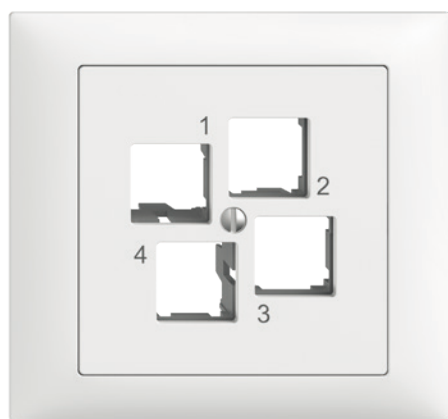

Extension de la gamme

Kits de montage EASYNET quadruples

Gain de place

Les kits de montage EASYNET quadruples sont la solution idéale pour des applications où la place disponible est limitée alors qu'un grand nombre de raccordements est nécessaire. Ils permettent de loger 4 modules de raccordement S-One dans une prise 1x1, par exemple: RJ45, borgne (en vue d'un montage ultérieur), retour téléphone ou fibres optiques (extension OTO). Bien que très compacts, les nouveaux kits de montage offrent au câblage une place largement suffisante du fait de leur faible profondeur d'encastrement (27 mm). Ils sont, de plus, entièrement combinables et s'adaptent aux plaques de fixation standard de Feller, ce qui facilite encore plus l'installation. Intégrés aux lignes de design EDIZIOdue et STANDARDdue, ils s'harmonisent également à la perfection au reste de l'installation électrique.

Date de livraison

01.01.2018

Caractéristiques

- Place pour 4 modules S-One
- Permet de petites combinaisons
- Idéal pour les extensions OTO ou les retours de téléphone
- Compatible DiaLink S-One
- Montage sur plaques de fixation standard possible
- Support robuste pour modules RJ45
- Faible profondeur d'encastrement, donc plus de place pour le câblage
- Terminé les câbles qui s'emmêlent
- Avec inscriptions 1–4
- Design EDIZIOdue et STANDARDdue