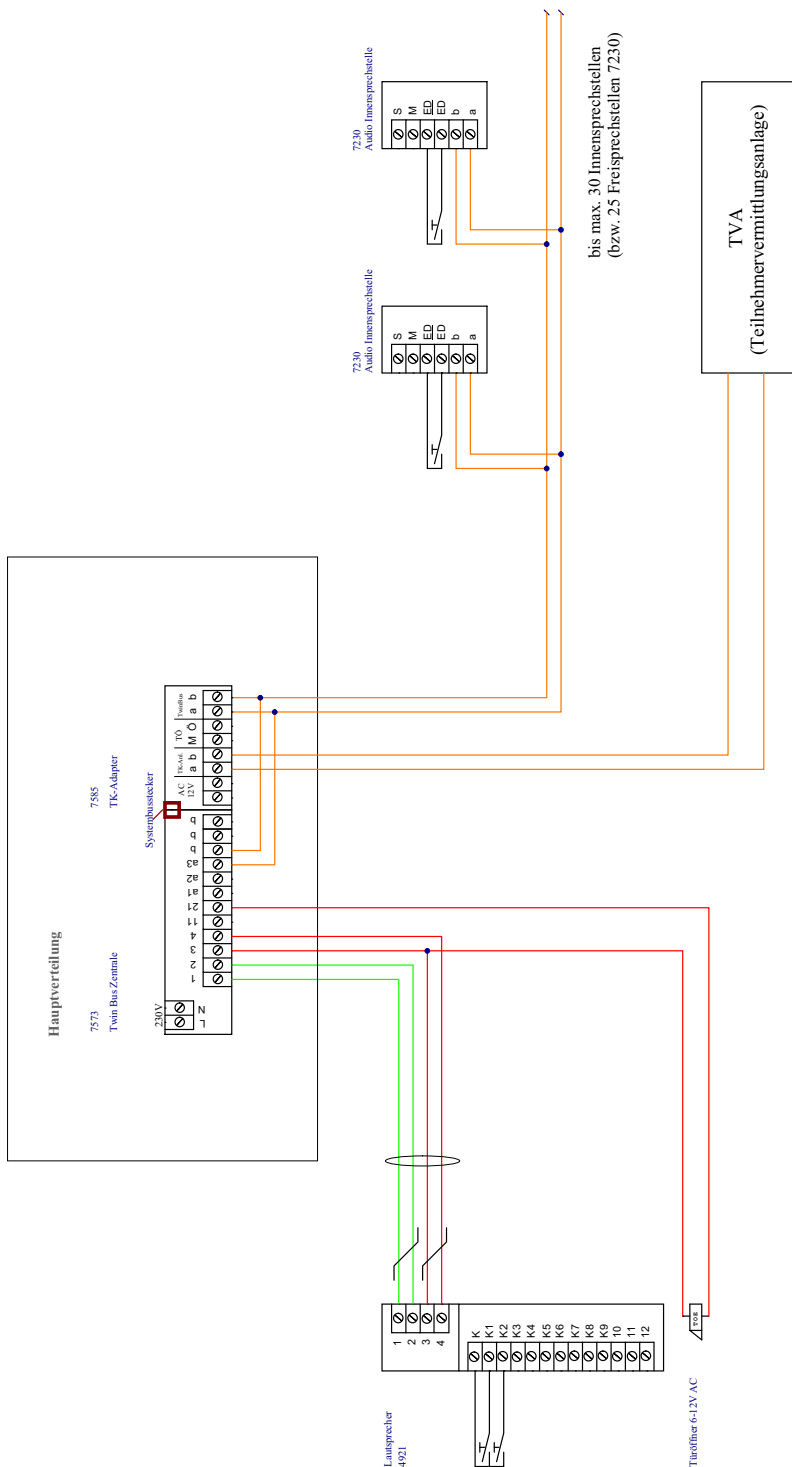

Audio – 1 Steigleitung – TK-Adapter a/b

bis max. 30 Innensprechstellen
(bzw. 25 Freisprechstellen 7230)

Kabel Typ. G51 oder LY(S)Y, Durchmesser 0,8 mm,
max. Längenangabe beachten, siehe
Systemhandbuch Feller-Visaphon.

○ Separates Kabel

≡ verdrillt