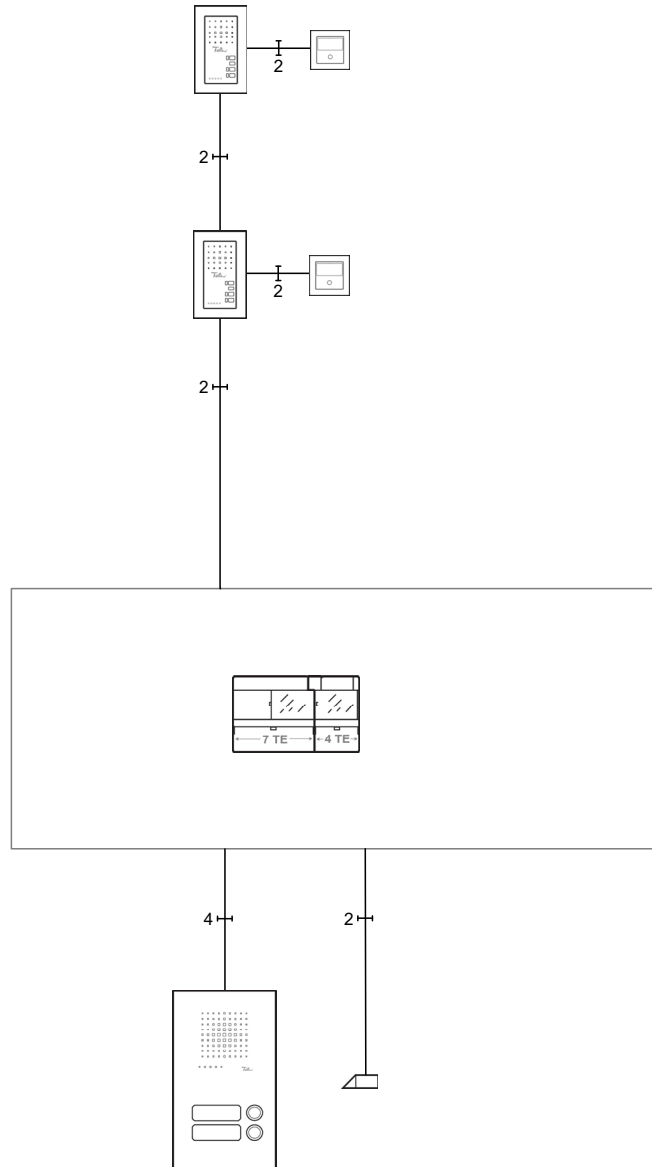

Audio – 1 Steigleitung – TK-Adapter a/b

Audio – 1 Steigleitung – TK-Adapter a/b

bis max. 30 Innensprechstellen  
(bzw. 25 Freisprechstellen 7230)

Kabel Typ. G51 oder LY(S)Y, Durchmesser 0,8 mm,  
max. Längenangabe beachten, siehe  
Systemhandbuch Feller-Visaphon.

○ Separates Kabel

≡ verdrillt

Die Richtigkeit des Schaltplanes ist in jedem Fall durch Sie  
bzw. den Elektroinstallateur sicherzustellen.  
Eine Gewährleistungspflicht oder Haftung der Feller AG ist  
ausgeschlossen.