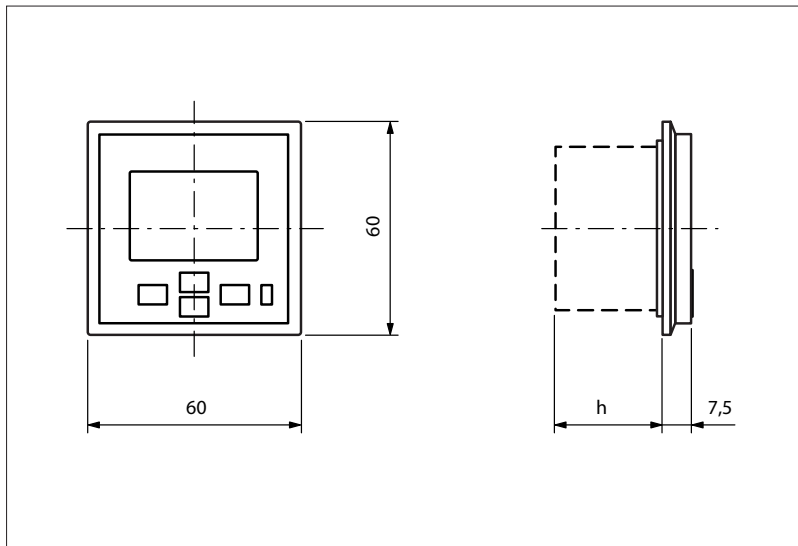

Revox Wanddisplay
Afficheur mural Revox
Display da parete Revox

4217.M.F.61

Artikelnummerangaben in der jeweiligen Grundbauart resp. Grundfarbe. Massbilder gelten für alle Farben.

Indications des numéros d'article dans les couleurs et les exécutions de base correspondante. Les dimensions sont valables pour toutes les couleurs.

Indicazioni sul numero d'articolo nel rispettivo le costruzioni e il colori di base. Le dimensioni valgono per tutti i colori.