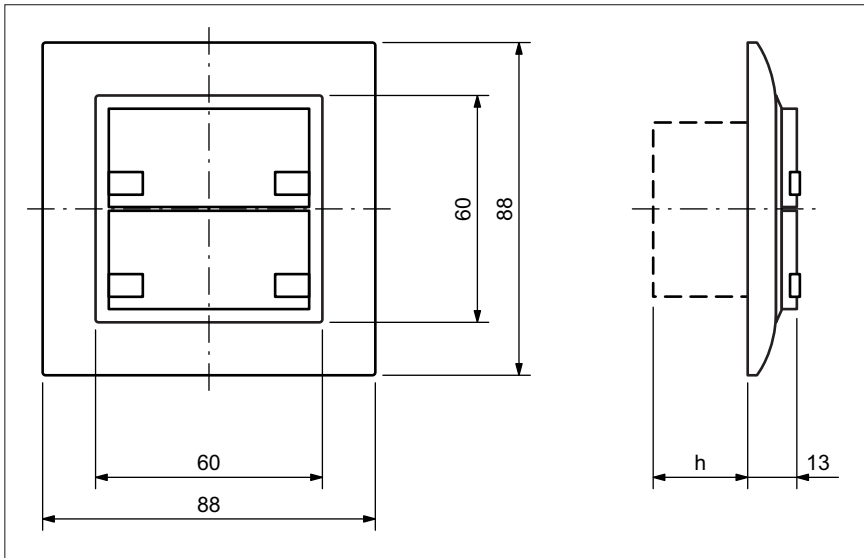

zeprion Zweifachtaster
mit 2fach-Bedienung (2-Kanal)

zeprion Pousoir double
à commande double (2 canaux)

zeprion Pulsante doppio
a doppio comando (2 canali)

für / pour / per

- 3302.24.FMI...
- 3305.24.FMI...
- 3320.I.O.M.FMI...
- 3320.I.O.D.FMI...
- 3320.D.M.FMI...
- 3320.D.D.FMI...
- 3322.24.FMI...
- 3325.24.FMI...