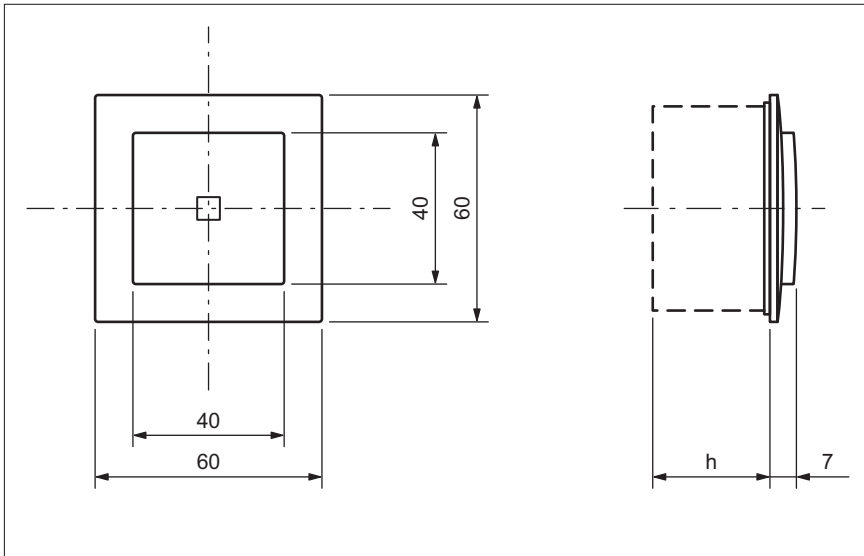

Druckschalter/Drucktaster

Beleuchtet mit Frontlinse

Interrupteur/contact à poussoir

Lumineux avec lentille frontale

Interruttore/pulsante

Illuminato con lente frontale

für / pour / per

- 7563.ARK.F.L...
- 7563.ARL.F.L...
- 7563.KS.F.L...
- 7563.LS.F.L...
- 7566.KS.F.L...
- 7566.LS.F.L...
- 7569.KS.F.L...
- 7569.LS.F.L...