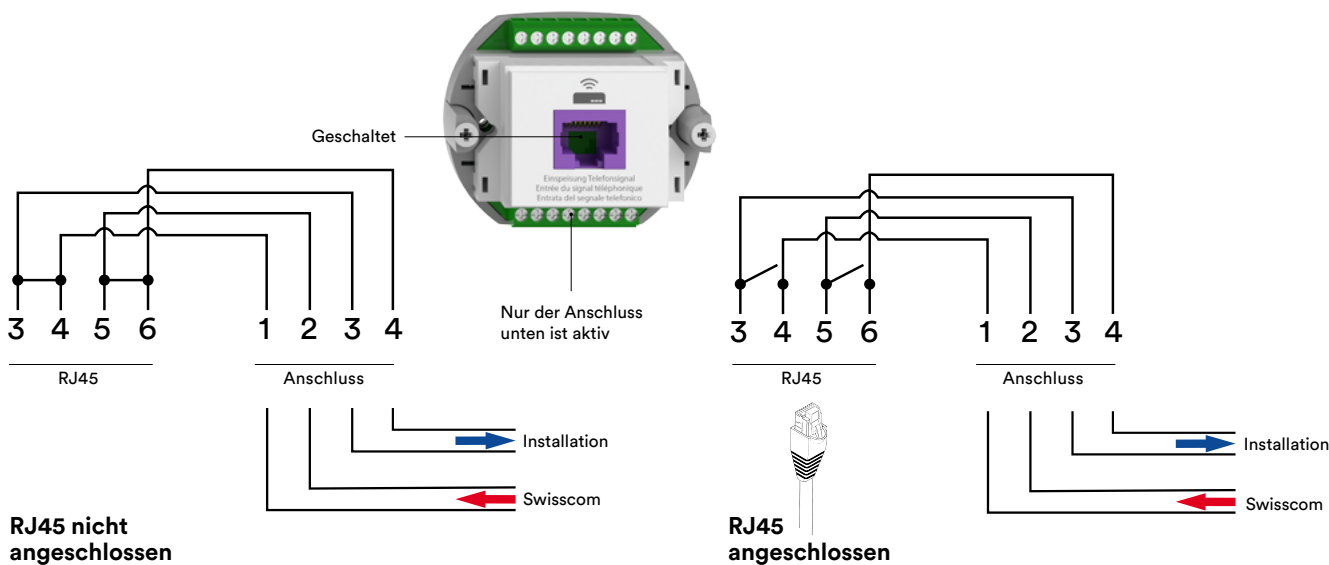

## Sortimentserweiterung

### Bestehende Telefon-Installationen weiter nutzen

Analoge und ISDN-Anschlüsse gehören bald schon der Vergangenheit an. Die Zukunft gehört der erfolgreichen IP-Technologie. Statt einem Router nur für das Internet, kommt ein Router für All IP zum Einsatz. Swisscom plant bis Ende 2017 alle Dienste wie Sprachtelefonie, Internet und TV auf die IP-Technologie zu überführen. Damit bestehende Telefone (analog) auch im All IP-Zeitalter weiter verwendet werden können, bietet Feller zwei Nachrüstdosen an, die beide von Swisscom empfohlen werden.

### Neue VoIP-Rückführungsdose

Ist eine Rückführung auf die bestehende Hausinstallation notwendig, wird die TT-Dose durch eine VoIP-Rückführungsdose ersetzt. Das DSL-Signal wird an den Klemmen 1 und 2 angeschlossen. Wenn die neue Internet-Box 2 oder Internet-Box Light an die VoIP-Dose angeschlossen ist (mit lila Patchkabel), werden die Innenkontakte geöffnet und das eingehenden DSL- und das ausgehenden Analog-Signal voneinander getrennt. (DSL In = Pins 1/2, Analog Out = Pins 3/4). Alle nach der VoIP-Dose angeschlossenen TT83-Steckdosen erhalten nun das analoge Telefonsignal aus der Internet-Box (All-IP). Spezielle Analog-/Digital-Filter sind nicht mehr notwendig.

## Update BBR-Dose (Breitband ready)

Wir haben die bestehende Breitbanddose (1130-128.xxx.BBU.xx), auch bekannt als «Digitaldose», der Farbgebung der Swisscom angepasst. Die RJ45-Buchse ist nun lila und entspricht somit der Farbe des DSL-Ports der Swisscom Internet-Box. Die BBR-Dose kann als VoIP-Rückführungsdose eingesetzt werden. Für das bestmögliche Signal zwischen dem Verteilerkasten und der Dose schlägt Swisscom die Verwendung eines U72 1x2-MP-Kabel vor.