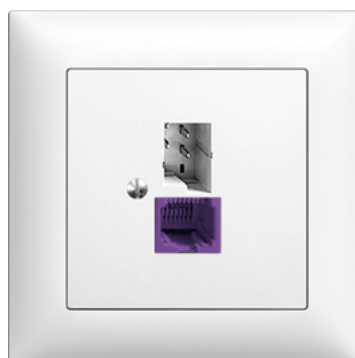

Breitbanddose neu (lila)