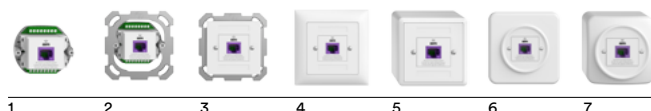

Steckbrief

Bauarten	EDIZIOdue und STANDARDdue AP, UP und EB
Farben	Alle EDIZIOdue colore Farben STANDARDdue und FLF in Weiss + Schwarz
Liefertermin	01.04.2017