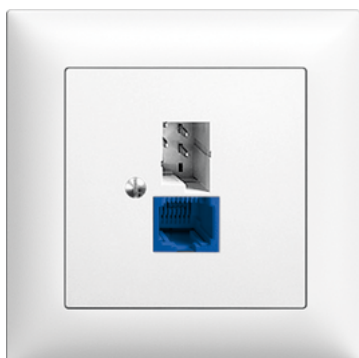

Update BBR-Dose (Breitband ready)

Wir haben die bestehende Breitbanddose (1130-128.xxx.BBU.xx), auch bekannt als «Digitaldose», der Farbgebung der Swisscom angepasst. Die RJ45-Buchse ist nun lila und entspricht somit der Farbe des DSL-Ports der Swisscom Internet-Box. Die BBR-Dose kann als VoIP-Rückführungsdose eingesetzt werden. Für das bestmögliche Signal zwischen dem Verteilerkasten und der Dose schlägt Swisscom die Verwendung eines U72 1x2-MP-Kabel vor.

Breitbanddose alt (blau)