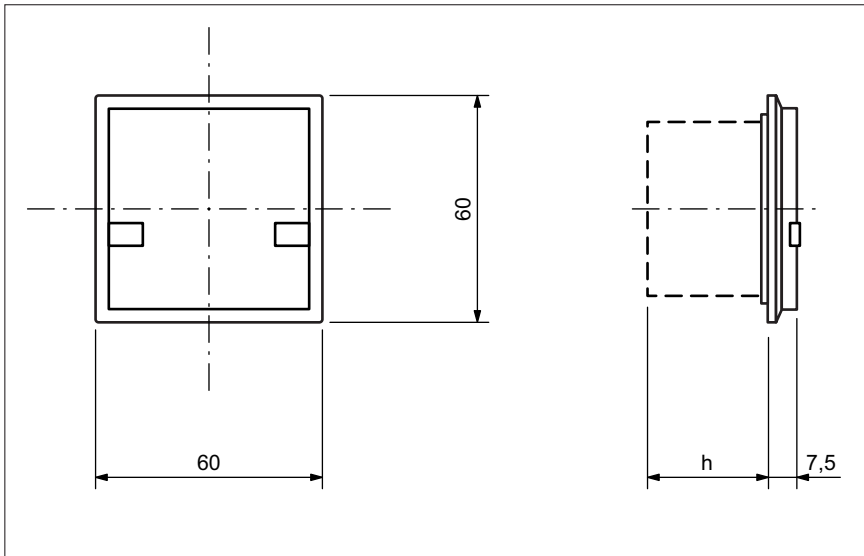

zeprion Einfachtaster

mit 2fach-Bedienung

zeprion Pousoir simple

à commande double

zeprion Pulsante semplice

a doppio comando

für / pour / per

- 3301.12.F...
- 3304.12.F...
- 3306.12.F...
- 3310.12.F...
- 3311.12.F...
- 3321.12.F...
- 3324.12.F...
- 3326.12.F...
- 3330.12.F...
- 3331.12.F...