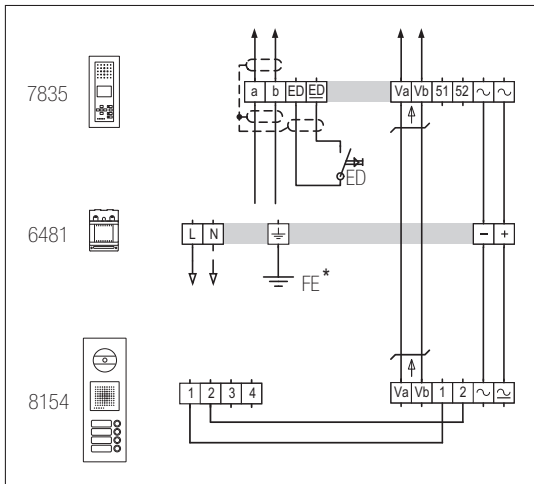

Feller Türsprechsystem: Video-Netzgerät
 Système de portier Feller: Bloc d'alimentation vidéo
 Sistema citofonico Feller: Alimentatore di rete video

Legende:

- 6481 Video-Netzgerät
3239-6481.TB.V.REG
- 8154 Video-Aussensprechstelle
3224-7835.TB.V
- 7835 Video-Freisprechstelle
3224-7835.TB.V
- * Schutzleiter (Funktionserde) in der Unterverteilung
- Verdrilltes Adempaar

Anschlüsse:

- L Aussenleiter (Polleiter)
(230 V AC, 50 Hz)
- N Neutralleiter
- , + Ausgangsspannung 24 V DC
- ⊥ Erdungsklemme für Funktionserde

Légende:

- 6481 Bloc d'alimentation vidéo
3239-6481.TB.V.REG
- 8154 Poste extérieur vidéo
3224-7835.TB.V
- 7835 Poste vidéo mains libres
3224-7835.TB.V
- * Conducteur de protection (terre fonctionnelle) dans le tableau de distribution secondaire
- Paire de fils torsadés

Connexions:

- L Conducteur de phase
(230 V AC, 50 Hz)
- N Conducteur neutre
- , + Tension de sortie 24 V DC
- ⊥ Borne de mise à la terre pour terre fonctionnelle

Legenda:

- 6481 Alimentatore di rete video
3239-6481.TB.V.REG
- 8154 Videocitofono esterno
3224-7835.TB.V
- 7835 Vivavoce video 3224-7835.TB.V
- * Conduttore di protezione (terra funzionale) nella sottodistribuzione
- Coppia di conduttori intrecciata

Collegamenti:

- L Conduttore polo (230 V AC, 50 Hz)
- N Conduttore neutro
- , + Tensione in uscita 24 V DC
- ⊥ Morsetto di terra funzionale