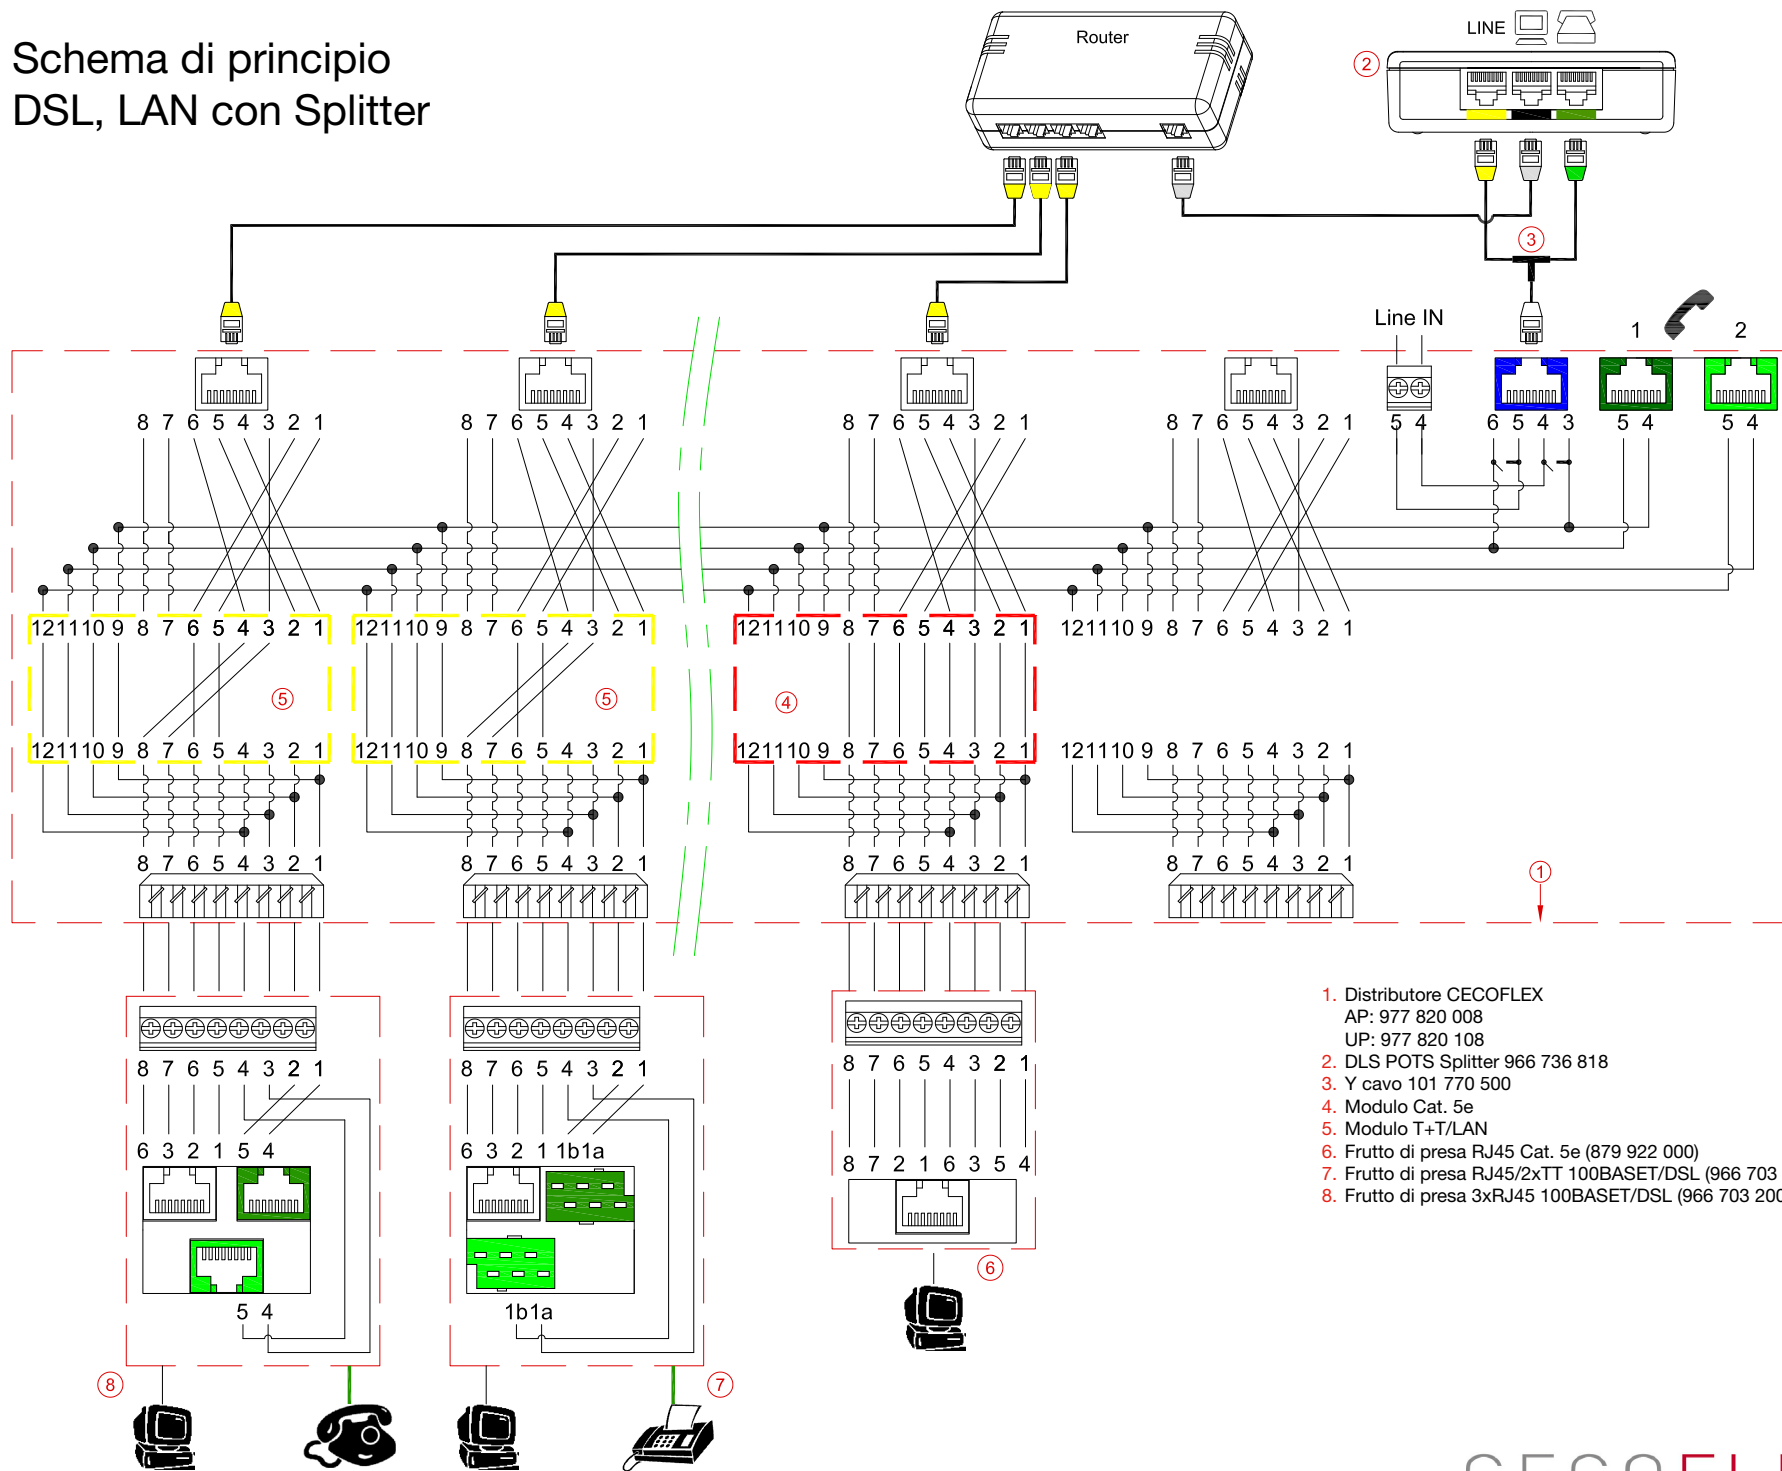

# Schema di principio DSL, LAN con Splitter

1. Distributore CECOFLEX  
AP: 977 820 008  
UP: 977 820 108
2. DLS POTS Splitter 966 736 818
3. Y cavo 101 770 500
4. Modulo Cat. 5e
5. Modulo T-T/LAN
6. Frutto di presa RJ45 Cat. 5e (879 922 000)
7. Frutto di presa RJ45/2xTT 100BASET/DSL (966 703 300)
8. Frutto di presa 3xRJ45 100BASET/DSL (966 703 200)