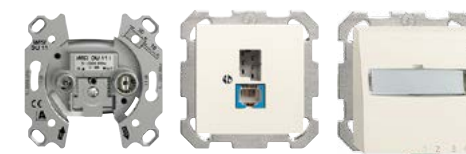

S-OneW RJ-45 Anschlussmodul

- Monoblock-Design
- Schneller Anschluss
- Cat 6 ungeschirmt
- PoE+ zertifiziert

Feller EASYNET Installationskabel

- Cat 6, Klasse E, 1 Gbps über 100 m (1000 BASE-T)
- U/UTP (ungeschirmt)
- Hochflexibles Kabel mit 6 mm Durchmesser
- Power over Ethernet plus (PoE+ zertifiziert)
- Geliefert in Boxen à 305 Metern

Feller EASYNET Kombinationen

- Mehr Platz für die Installation
- Schnellere Montage
- Verschiedene Designs
- Flach- und Schrägauslass
- Beschriftungsmöglichkeit, neu z.B. mit Laser

Feller EASYNET Patch-Panel 9,5"

- Speziell entwickelt für den Pragma multi Verteiler; passend jedoch für alle handelsüblichen Feldverteiler
- Bietet Platz für 16 S-One RJ-45 Steckverbinder
- Integriert einen Feller BSM-/FM-Funktionseinsatz
- Abdeckblende zu den Anschlusskabeln
- auch als Patch-Panel 19" für Racks erhältlich

Feller EASYNET Koax-Anschlussdose

- upc cablecom zertifiziert
- 2GHz, unterstützt DOCSIS 3.1 Schirmung der Klasse A, gemäss EN 50082-2:2012
- Einfachste Montage
- Patentiertes Gehäuse für elektrische Isolation, für Kombinationen mit Steckdosen geeignet