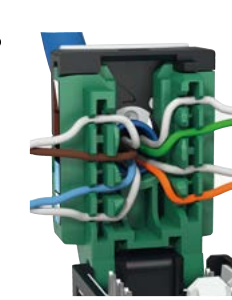

Die einzelnen Drähte in die Kabelvorrichtung einlegen und die Kabelenden auf die korrekte Länge zuschneiden.

3.