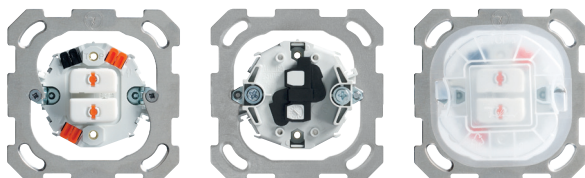

NOUVEAUTÉ PRODUIT

INTERRUPTEUR/POUSOIR DE STORE

Discrètement élégant

Le nouvel interrupteur/poussoir de store, un développement totalement nouveau, se présente dans le design de l'interrupteur à poussoir, sans aucune vis visible. Ses touches doubles présentent un ensemble homogène, en liaison avec les interrupteurs et poussoirs classiques. Il s'agit d'une demande de la clientèle, surtout pour une utilisation dans une combinaison. Ce nouvel interrupteur est prévu pour un courant de 10 A. Et il est bien sûr disponible dans les 14 couleurs EDIZIOdue standard. Ce tout nouveau développement remplace tous les produits de commande de stores existants.

Domaine d'utilisation

L'interrupteur/poussoir de store commande des stores, fenêtres de toit, portes et autres composants. Les bornes à cage avec les ergots de libération colorés arrondis, correspondant aux couleurs de fil rigide d'après NIBT, garantissent un raccordement sûr. Une nouvelle coiffe de protection transparente développée exprès assure la protection de l'interrupteur, de son installation jusqu'à la mise en service. L'interrupteur/poussoir de store est disponible dans les variantes EDIZIOdue, standard ainsi que FLF et MOUILLÉ.

Caractéristiques

- Design plat et discret
- Pas de vis visibles pour les versions EDIZIOdue et FLF
- Disponible dans les lignes de design EDIZIOdue, Standard, FLF et MOUILLÉ
- Concept de connecteurs innovateur et compact
- Puissance de coupure 10A / 250V
- 14 couleurs EDIZIOdue
- Garantie Feller de 5 ans

La nouvelle coiffe de protection veille à la protection de l'interrupteur, de son installation jusqu'à la mise en service. Les nouvelles bornes à cage avec des ergots de libération colorés, arrondis garantissent un raccordement sûr.