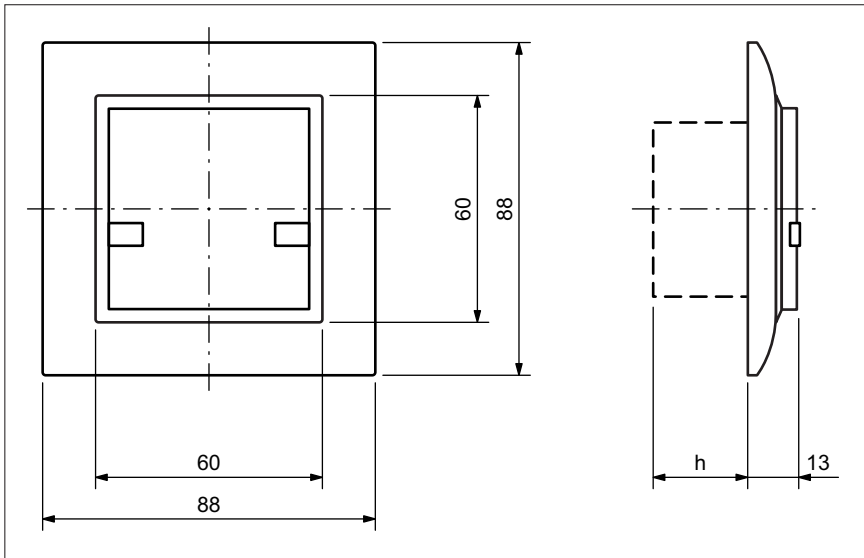

zeprion Einfachtaster
mit 2fach-Bedienung

zeprion Pousoir simple
à commande double

zeprion Pulsante semplice
a doppio comando

für / pour / per

- 3301.12.FMI...
- 3304.12.FMI...
- 3306.12.FMI...
- 3310.12.FMI...
- 3311.12.FMI...
- 3321.12.FMI...
- 3324.12.FMI...
- 3326.12.FMI...
- 3330.12.FMI...
- 3331.12.FMI...