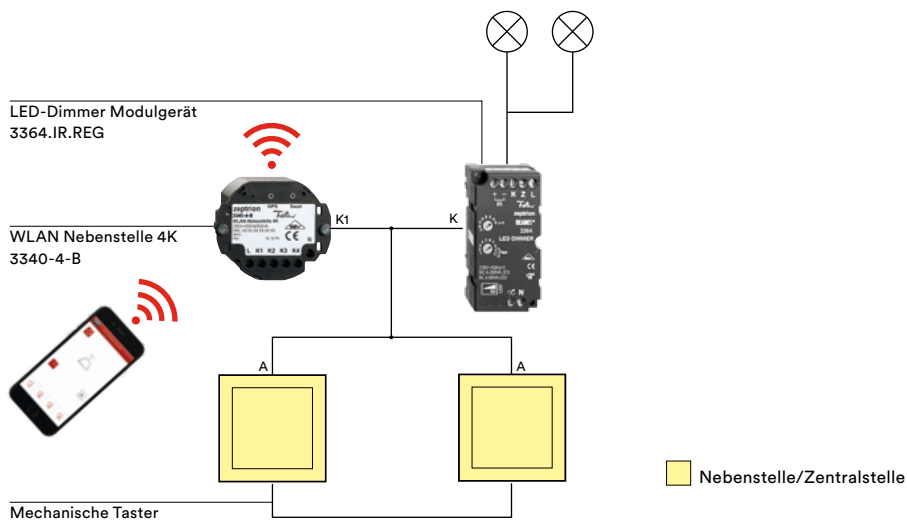

Sortimentserweiterung

LED-Dimmer zeption IR-Modulgerät.

Optimiert für LED-Retrofitlampen

Das Feller zeption LED-Dimmersortiment wird um ein für den Betrieb von LEDs optimiertes Modulgerät erweitert, welches dem bereits bekannten LED-Dimmer 3314 entspricht. Es lässt sich im Betrieb mit LEDs manuell in den Phasenan- oder Phasenabschnittmodus setzen, und der minimale bzw. maximale Dimmwert ist einstellbar. Die Einstellung der LED-Betriebsart und des Dimmbereichs (min./max.) erfolgt direkt über den angeschlossenen Taster. So können direkt im Sichtfeld der Leuchte die Einstellungen vorgenommen werden, ohne auf das verbaute Modulgerät zuzugreifen. Wie üblich bei Feller zeption kann der Dimmer auch über Nebenstellen bedient werden. Ausserdem können in einer 1x1-Einlassdose 2 Lichtkreise platzsparend gedimmt werden, indem an einer zeption 2-Kanal Dimmer Nebenstelle 2 Modulgeräte angeschlossen werden. Ein weiteres Plus an Bedienkomfort bieten die im zeption Verbund möglichen Funktionen wie Szenenschaltung, Fernbedienung über IR oder zeption App und die Astrozeitschaltuhr.

Anwendungsbeispiel 1

Bestehende elektromechanische Taster mit zeption LED-Dimmer Modulgerät und WLAN-Nebenstelle. Bedienung manuell, über App oder zeitgesteuert.

Merkmale

- Leicht zu installieren
- 2 Lichtkreise über 1x1-Einlassdose dimmbar
- Dimmen über elektromechanische Taster
- Überlast- und kurzschlussfest
- Min./max. Helligkeit ist einstellbar
- Betriebsart (Phasenanschnitt/-abschnitt) bei LED manuell umstellbar
- Dimmen von Zentral- und Nebenstellen
- Mehr Komfort im zeption Verbund:
 - > Szenen (Beleuchtungsstimmung per Knopfdruck)
 - > Fernbedienung über IR
 - > Fernbedienung über zeption App
 - > Astrozeitschaltuhr
- Robuste Bauweise

Platzsparende Steuerung von 2 Lichtkreisen. Bedienung über 2-Kanal Nebenstelle

Sortiment			
Abbildung	Bezeichnung	Artikelnummer	E-Nummer
1	LED-Dimmer zeption IR-Modulgerät	3364.IR.REG	405 846 000

1

Steckbrief