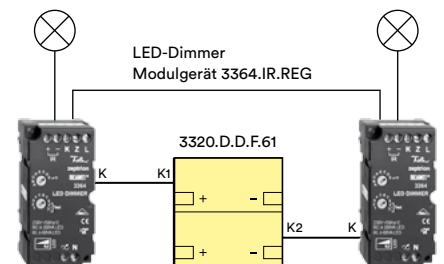

Anwendungsbeispiel 1

Bestehende elektromechanische Taster mit zeption LED-Dimmer Modulgerät und WLAN-Nebenstelle. Bedienung manuell, über App oder zeitgesteuert.

Merkmale

- Leicht zu installieren
- 2 Lichtkreise über 1x1-Einlassdose dimmbar
- Dimmen über elektromechanische Taster
- Überlast- und kurzschlussfest
- Min./max. Helligkeit ist einstellbar
- Betriebsart (Phasenanschnitt/-abschnitt) bei LED manuell umstellbar
- Dimmen von Zentral- und Nebenstellen
- Mehr Komfort im zeption Verbund:
 - > Szenen (Beleuchtungsstimmung per Knopfdruck)
 - > Fernbedienung über IR
 - > Fernbedienung über zeption App
 - > Astrozeitschaltuhr
- Robuste Bauweise

Lastarten

- Dimmbare LED-Lampen (RC-Modus)	4-200 W/VA
- Dimmbare LED-Lampen (RL-Modus)	4-60 W/VA
- Glühlampen	4-200 W
- HV-Halogenlampen	4-200 W
- NV-Halogenlampen mit elektronischem Trafo	4-200 W/VA

Anwendungsbeispiel 2

Platzsparende Steuerung von 2 Lichtkreisen. Bedienung über 2-Kanal Nebenstelle

Sortiment			
Abbildung	Bezeichnung	Artikelnummer	E-Nummer
1	LED-Dimmer zeption IR-Modulgerät	3364.IR.REG	405 846 000

1

Steckbrief