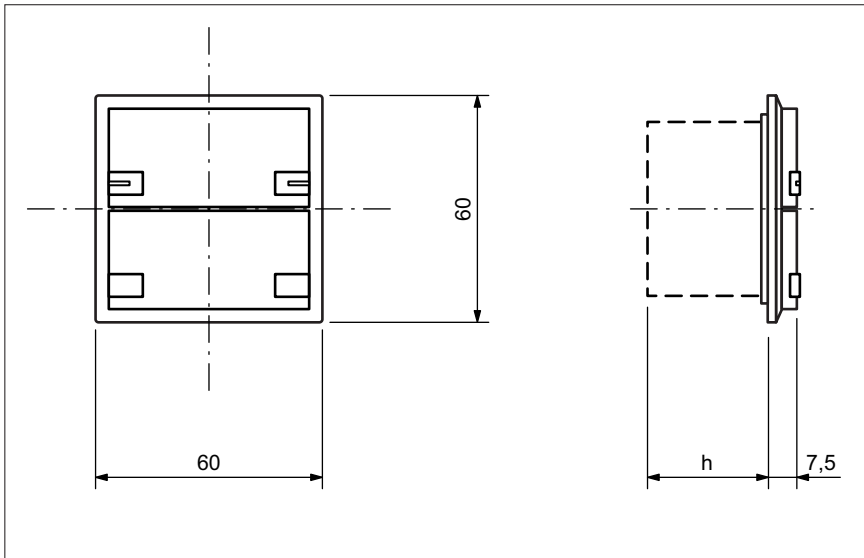

zeprion Zweifachtaster Szene
mit 2fach-Bedienung

zeprion Pousoir double scène
à commande double

zeprion Pulsante doppio scena
a doppio comando

für / pour / per

- 3304.24.S.F...
- 3306.24.S.F...
- 3310.24.S.F...
- 3311.24.S.F...
- 3321.24.S.F...
- 3324.24.S.F...
- 3326.24.S.F...
- 3330.24.S.F...
- 3331.24.S.F...