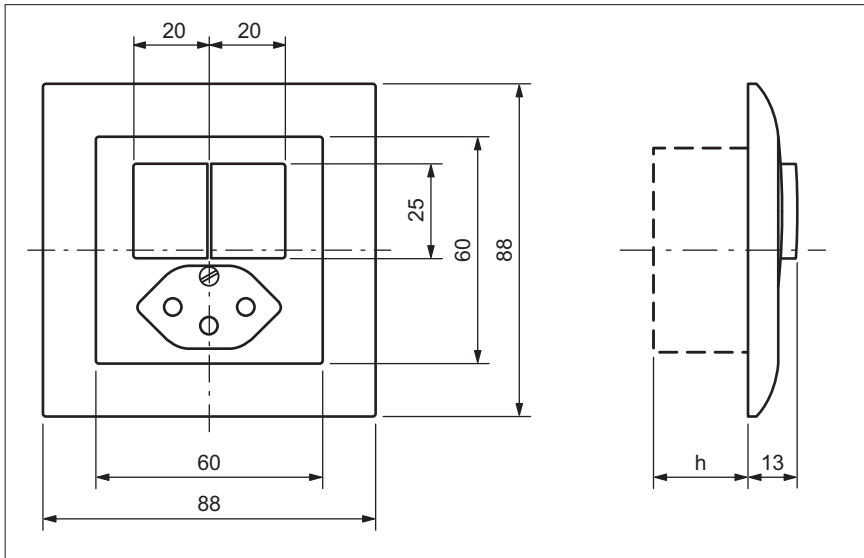

Kleinkombination

mit Doppel-Druckschalter/Drucktaster und Steckdose Typ 13

Petite combinaison

avec interrupteur/contact à poussoir double et prise type 13

Piccola combinazione

con interruttore/pulsante doppio e presa tipo 13