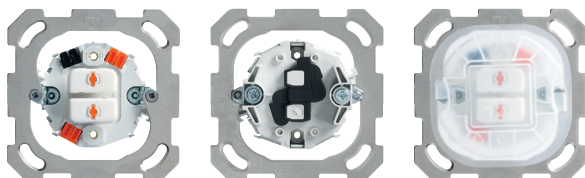

NOUVEAUTÉ PRODUIT

INTERRUPTEUR/POUSOIR DE STORE

Discrètement élégant

Le nouvel interrupteur/poussoir de store, un développement totalement nouveau, se présente dans le design de l'interrupteur à poussoir, sans aucune vis visible. Ses touches doubles présentent un ensemble homogène, en liaison avec les interrupteurs et poussoirs classiques. Il s'agit d'une demande de la clientèle, surtout pour une utilisation dans une combinaison. Ce nouvel interrupteur est prévu pour un courant de 10 A. Et il est bien sûr disponible dans les 14 couleurs EDIZIOdue standard. Ce tout nouveau développement remplace tous les produits de commande de stores existants.

Domaine d'utilisation

L'interrupteur/poussoir de store commande des stores, fenêtres de toit, portes et autres composants. Les bornes à cage avec les ergots de libération colorés arrondis, correspondant aux couleurs de fil rigide d'après NIBT, garantissent un raccordement sûr. Une nouvelle coiffe de protection transparente développée exprès assure la protection de l'interrupteur, de son installation jusqu'à la mise en service. L'interrupteur/poussoir de store est disponible dans les variantes EDIZIOdue, standard ainsi que FLF et MOUILLÉ.

Caractéristiques

- Design plat et discret
- Pas de vis visibles pour les versions EDIZIOdue et FLF
- Disponible dans les lignes de design EDIZIOdue, Standard, FLF et MOUILLÉ
- Concept de connecteurs innovateur et compact
- Puissance de coupure 10A / 250V
- 14 couleurs EDIZIOdue
- Garantie Feller de 5 ans

La nouvelle coiffe de protection veille à la protection de l'interrupteur, de son installation jusqu'à la mise en service. Les nouvelles bornes à cage avec des ergots de libération colorés, arrondis garantissent un raccordement sûr.