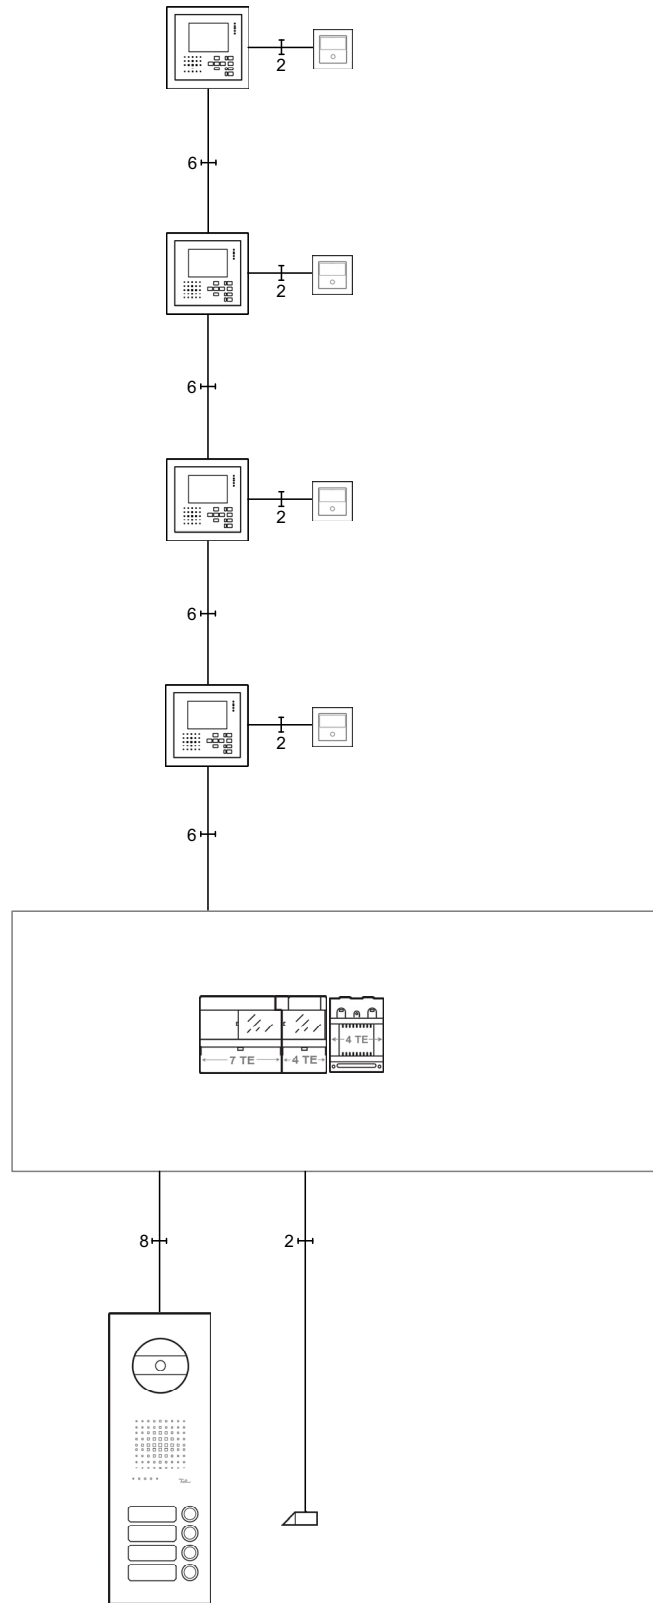

Video – 1 Steigleitung – zentrale Speisung – Schaltgerät

Video – 1 Steigleitung – zentrale Speisung – Schaltgerät

Kabel Typ: G51 oder J-Y(S)Y... Durchmesser 0.8 mm, max. Leitungslängen beachten, siehe Systemhandbuch Feller v. usaphon.

* Abschlusswiderstand einschalten.

** Erdungsklemme zwingend anschliessen

Separates Kabel verdrillt

Die Richtigkeit des Schaltplanes ist in jedem Fall durch Sie bzw. den Elektroinstallateur sicherzustellen. Eine Gewährleistungspflicht oder Haftung der Feller AG ist ausgeschlossen.