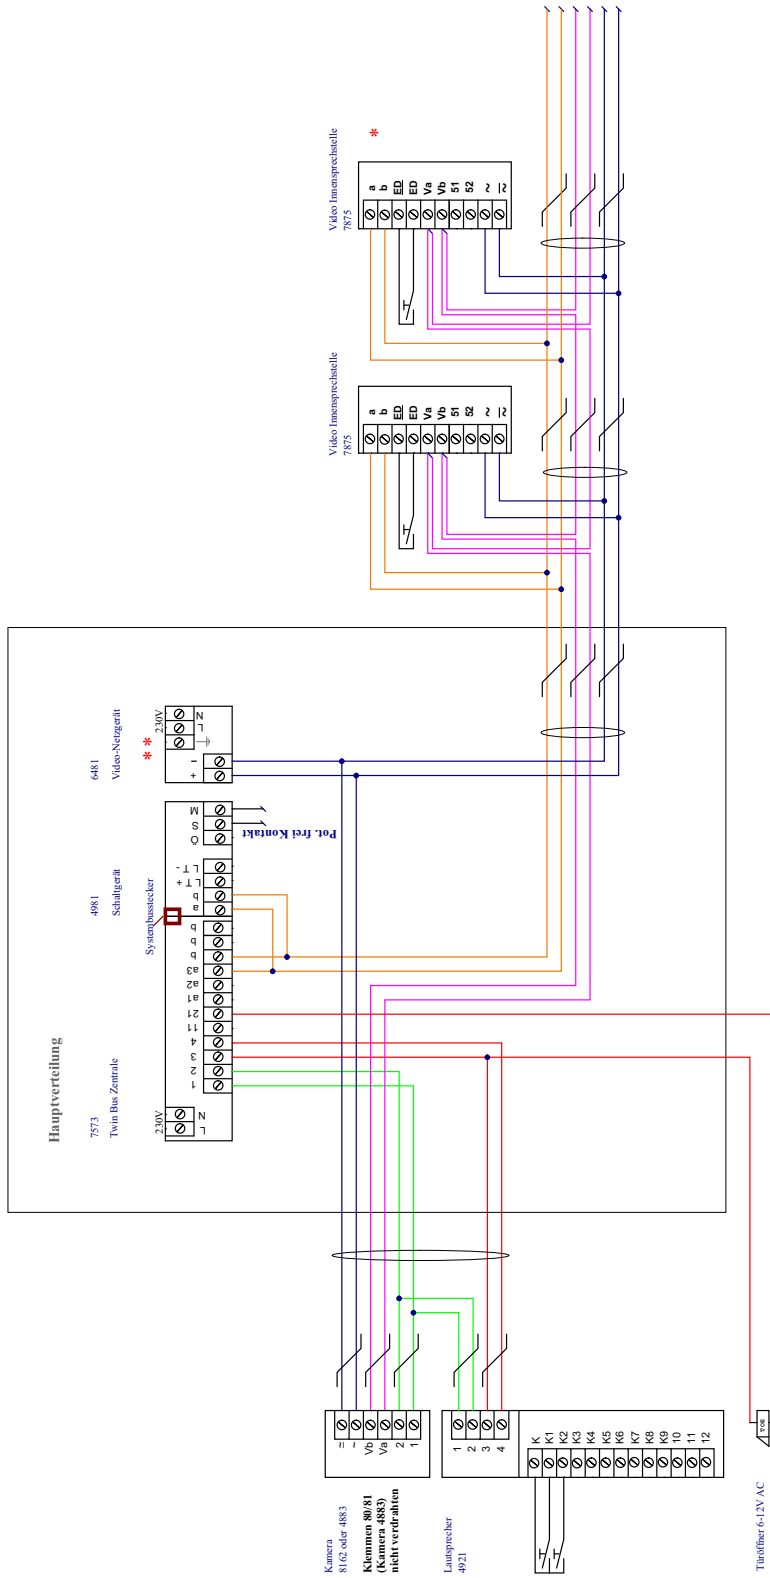

Video – 1 Steigleitung – zentrale Speisung – Schaltgerät

Kabel Typ: G51 oder J-Y(S)Y... Durchmesser 0.8 mm, max. Leitungslängen beachten, siehe Systemhandbuch Feller v. usaphon.

* Abschlusswiderstand einschalten.

** Erdungsklemme zwingend anschliessen