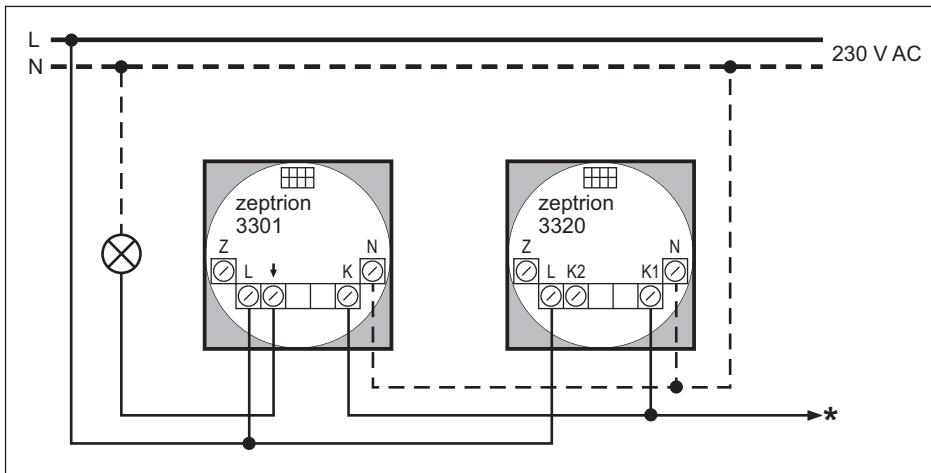

zeprion ON/OFF 1-Kanal  
mit Nebenstelle

zeprion ON/OFF 1 canal  
avec poste secondaire

zeprion ON/OFF 1 canale  
con stazione secondaria

**Legende**

- Z Zentralstellenanschluss
- L Aussenleiter (230 V AC, 50 Hz)
- ↓ Geschalteter Ausgang
- K Nebenstellenanschluss
- N Neutralleiter
- K2, K1 Nebenstellenanschlüsse

\* Zu weiteres Nebenstellen (max. 10 Stück) direkt, wenn gleiche Sicherungsgruppe, sonst über Signalkoppler SK-W oder SK-2K

**Légende**

- Z connexion de poste central
- L conducteur de phase (230 V AC, 50 Hz)
- ↓ sortie commutée
- K connexion de poste secondaire
- N conducteur neutre
- K2, K1 connexion des postes secondaire

\* Vers d'autres postes secondaires (10 pièces max.) directement si même groupe de fusible sinon via coupleur de signal SK-W ou SK-2K

**Legenda**

- Z altacco di stazione centrale
- L conduttore polare (230 V AC, 50 Hz)
- ↓ uscita commutata
- K altacco di stazione secondaria
- N conduttore di neutro
- K2, K1 altacco di stazioni secondarie