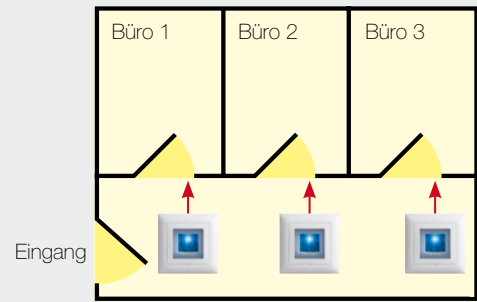

Steuereinheit REG

- REG Bauform
- 4 Relaiskontakte

Steuereinheit AP

- AP Bauform
- 3 Relaiskontakte

Sichere overto Home Installation: Mit dem Fingerscanner wird via Steuereinheit die Haustüre geöffnet.

Merkmale

- Einzelne Türen/Tore
- Aussen- und Innenbereich
- Einfamilienhaus

Komfortable overto Home Anwendung: Der Zeigefinger öffnet die Haustüre, der Mittelfinger das Garagentor und der Ringfinger schaltet das Licht.