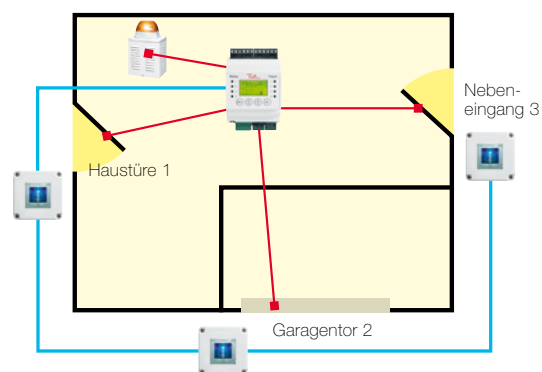

Typische Anwendung von overto Multi.