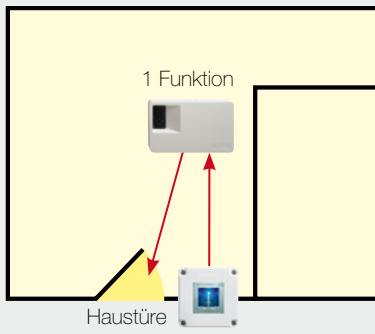

Steuereinheit REG

- REG Bauform
- 4 Relaiskontakte

Steuereinheit AP

- AP Bauform
- 3 Relaiskontakte

Sichere overto Home Installation: Mit dem Fingerscanner wird via Steuereinheit die Haustüre geöffnet.

Merkmale

- Einzelne Türen/Tore
- Aussen- und Innenbereich
- Einfamilienhaus

Komfortable overto Home Anwendung: Der Zeigefinger öffnet die Haustüre, der Mittelfinger das Garagentor und der Ringfinger schaltet das Licht.