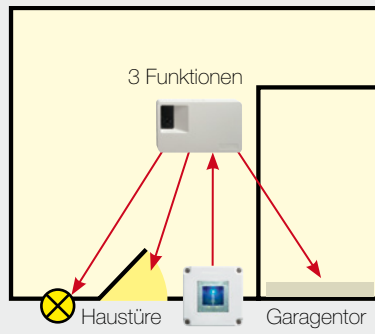

Komfortable overto Home Anwendung: Der Zeigefinger öffnet die Haustüre, der Mittelfinger das Garagentor und der Ringfinger schaltet das Licht.