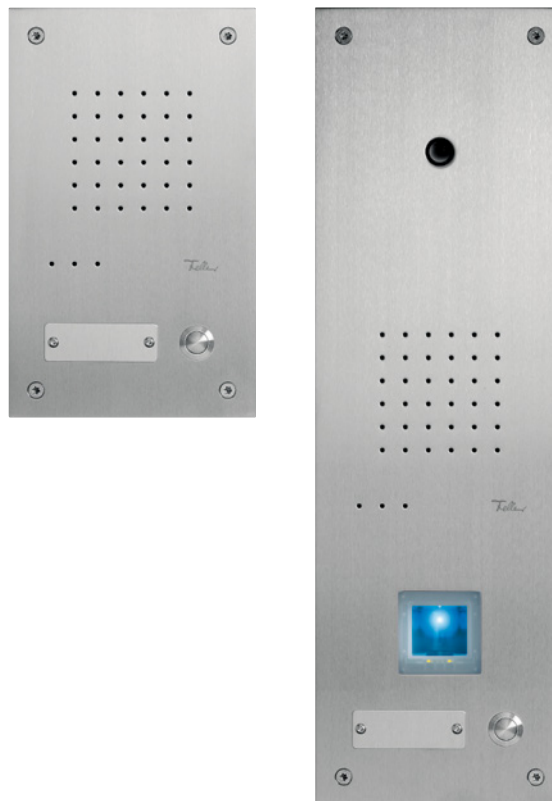

Merkmale Wechselsprechstelle

- Wechselsprechverkehr, hörerlos
- Extra flaches Design, nur 23mm Bauhöhe
- Aufputzmontage
- Rufunterscheidung Tür-/Etagenruf
- 5 verschiedene Ruftöne
- Lautstärke 4stufig
- Rufabschaltung
- Türöffnertaste
- Lichtschaltfunktion
- Optische Rufanzeige
- Tischmontage möglich
- TwinBus
- Farbe: weiss

PRODUKTNEUHEIT

FELLER VISAPHON AUSSENSPRECHSTELLE ATTICO

Die kompakte Variante

Die neue attico Linie erweitert das Feller visaphon Sortiment um eine kompakte und einfache Aussensprechstelle. Neben den kleinen Abmessungen besticht attico durch einfache Montage. Wie bei der komfortablen ferreo Aussensprechstelle sind Frontplatte und Klingeltaster aus hochwertigem und robustem Edelstahl, auf beleuchtete Klingeltaster und unsichtbare Montage wurde hingegen verzichtet. Überall wo auf kompakte Abmessungen geachtet werden muss und die Komfortfunktionen von ferreo zweitrangig sind, ist attico die ideale Aussensprechstelle. Der dazugehörige Einlasskasten ist aus einer Kunststoff-/Holz-Konstruktion, einfach zu installieren und resistent gegen Feuchtigkeit und Pilzbefall.