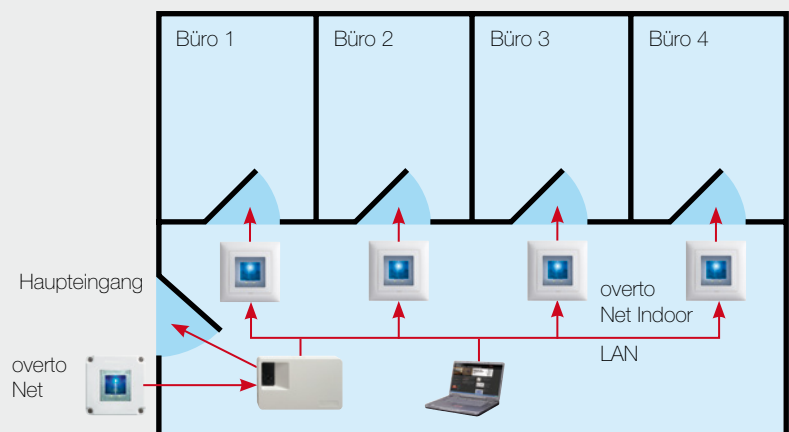

overto Home Indoor eignet sich besonders zur Absicherung einzelner Türen. Durch das integrierte Relais ist overto Home Indoor sehr rasch installiert und eignet sich auch bestens bei Nachrüstungen. Die berechtigten Personen werden direkt am Fingerscanner verwaltet.

Merkmale

- 1–4 Türen/Tore
- Aussen- und Innenbereich
- Kleinbetriebe bis zu 4 Fingerscanner
- Verarbeitet bis zu 4 Fingerscanner
- 3 Zeitfenster

overto Multi besteht aus einem Fingerscanner (EDIZIOdue oder NUPU), der Multi 4 Steuereinheit und einem Netztrafo.

Merkmale

- Ab 4 Türen/Tore
- Aussen- und Innenbereich
- Vernetzt via LAN
- Grosse Gebäude

Mehrere Fingerscanner werden durch overto Net via LAN vernetzt. Die zentrale Software konfiguriert, wer an welcher Türe zu welchem Zeitpunkt Zutritt hat.

OVERTO ÜBERSICHT

	Funktionalität Benutzer Zutritt bei Berechtigung	Inbetriebnahme / Benutzerverwaltung	Zutrittsprotokoll	Anzahl Zeitfenster	RFID Leser / Karten
overto Home/Indoor	Immer Aktiv	Am Fingerscanner: Adminfingerkonzept	–	–	–
overto Home 1 SET REG	Aktivierung / Deaktivierung möglich	An Steuereinheit: Menügeführtes LCD-Display	–	–	–
overto Home 2 SET REG	Aktivierung / Deaktivierung möglich	An Steuereinheit: Menügeführtes LCD-Display	–	–	–
overto Home 1 SET AP	Immer Aktiv	An Steuereinheit: 4 Tasten	–	–	–
overto Home 3 SET AP	Immer Aktiv	An Steuereinheit: 4 Tasten	–	–	–
overto Multi	Aktivierung / Deaktivierung möglich	An Steuereinheit: Menügeführtes LCD-Display	Auf Display der Steuereinheit, kein Export	3	–
overto Net	Aktivierung / Deaktivierung möglich innerhalb Software	Am PC durch lizenzpflichtige Software	Am PC, Export möglich	beliebig	optional erhältlich