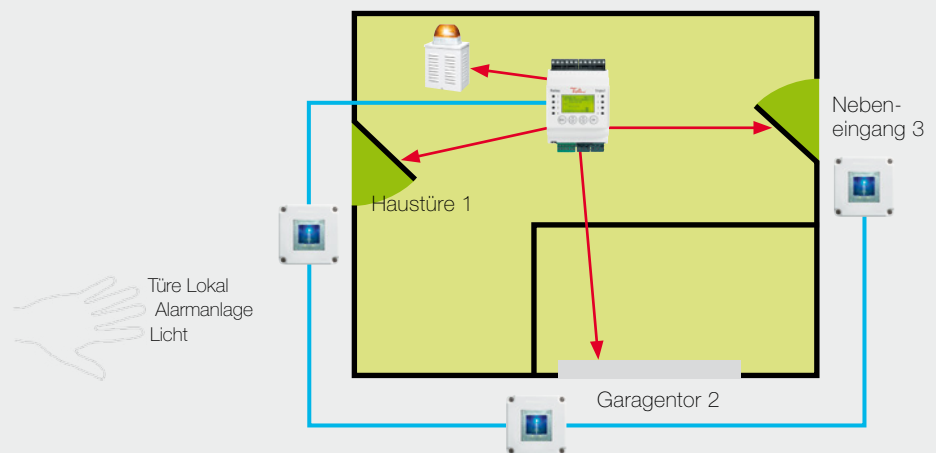

overto Multi besteht aus einem Fingerscanner (EDIZIOdue oder NUPU), der Multi 4 Steuereinheit und einem Netztrafo.