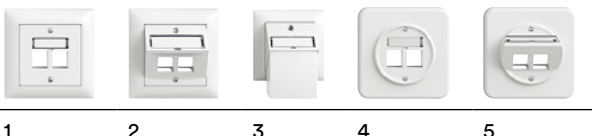

Merkmale

- Standard-Befestigungsplatten für die Installation
- Neues, zeitgemäßes Design
- 3 Steckausrichtungen:
 - gerade Steckrichtung
 - Schrägauslass
 - Flachauslass
- 3 Designs:
 - EDIZIOdue
 - STANDARDdue
 - FLF
- Blindabdeckungen in 12 Farben
- Beschriftungsschilder transparent oder in 12 Farben

Liefertermin

01.10.2017 Keystone Montagesets (ohne FLF)
01.01.2018 Keystone FLF

Abbildung	Bezeichnung	Artikelnummer	E-Nummer
	1 Montageset Keystone EDIZIOdue colore für gerade Steckrichtung	1184-028.FMI.61	878 140 000
	2 Montageset Keystone EDIZIOdue colore mit Schrägauslasshaube	1184-028.FMI.SA.61	878 150 000
	3 Montageset Keystone EDIZIOdue colore mit Flachauslasshaube	1184-028.FMI.F.61	878 160 000
	4 Montageset Keystone STANDARDdue für gerade Steckrichtung	1184-028.QMI.61	878 140 100
	5 Montageset Keystone STANDARDdue mit Schrägauslasshaube	1184-028.QMI.SA.61	878 150 100