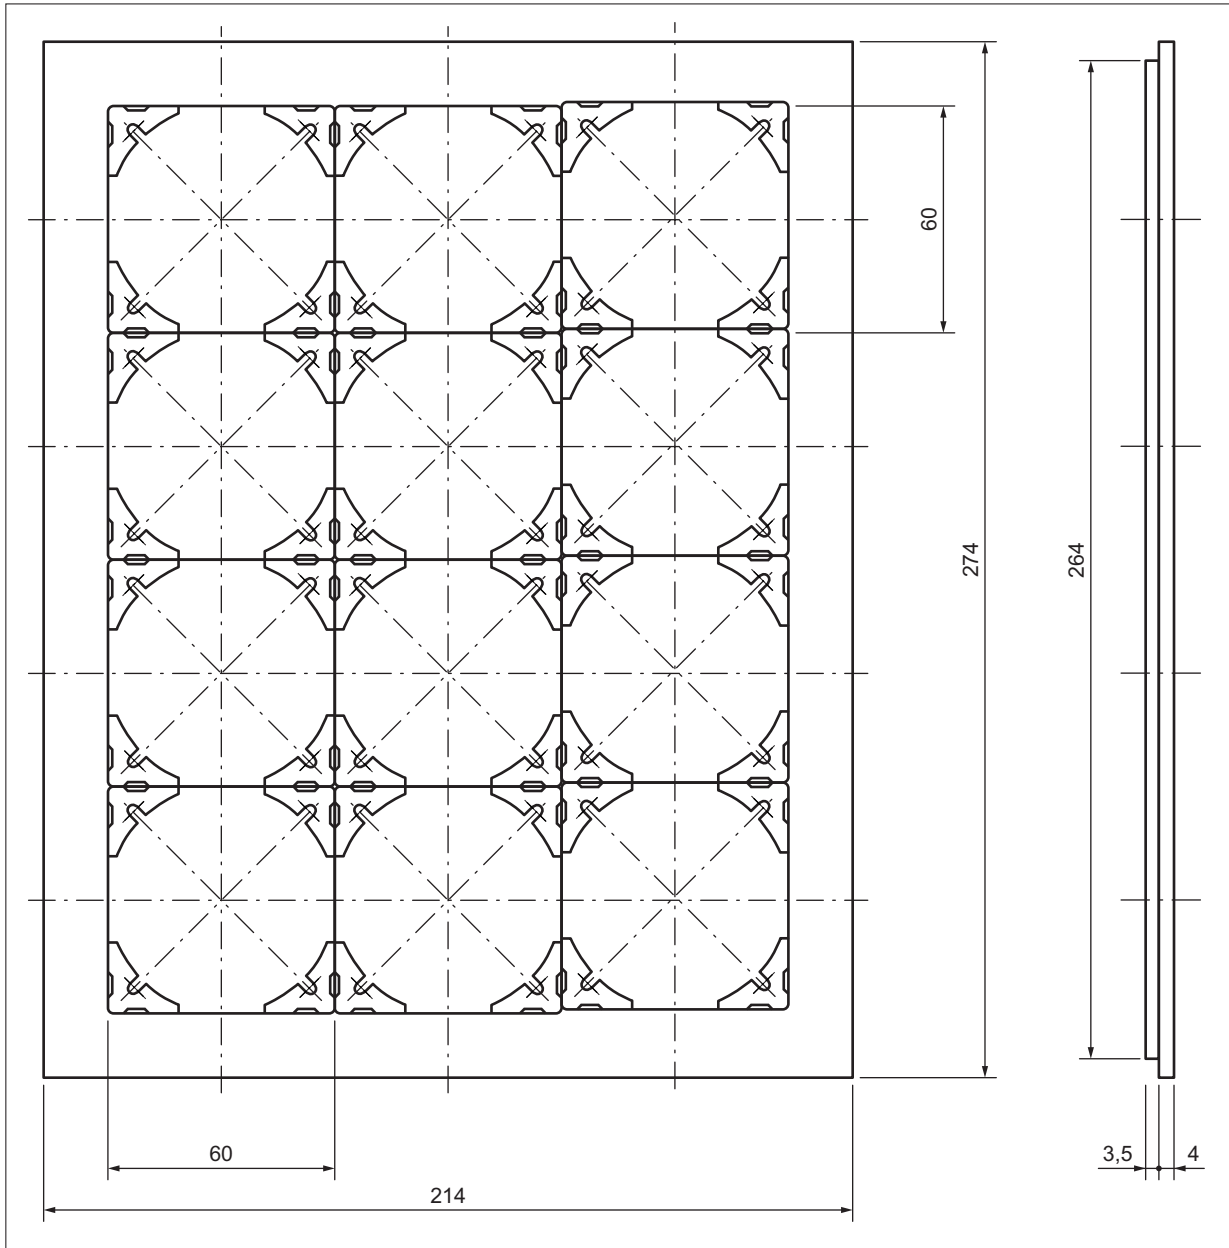

Abdeckrahmen für 12 Apparate

Cadre pour 12 appareils

Telaio di copertura per 12 apparecchi

für / pour / per

- 2814-3.FMI...
- 2813-4.FMI... (90° gedreht / tourné 90° / girato 90°)