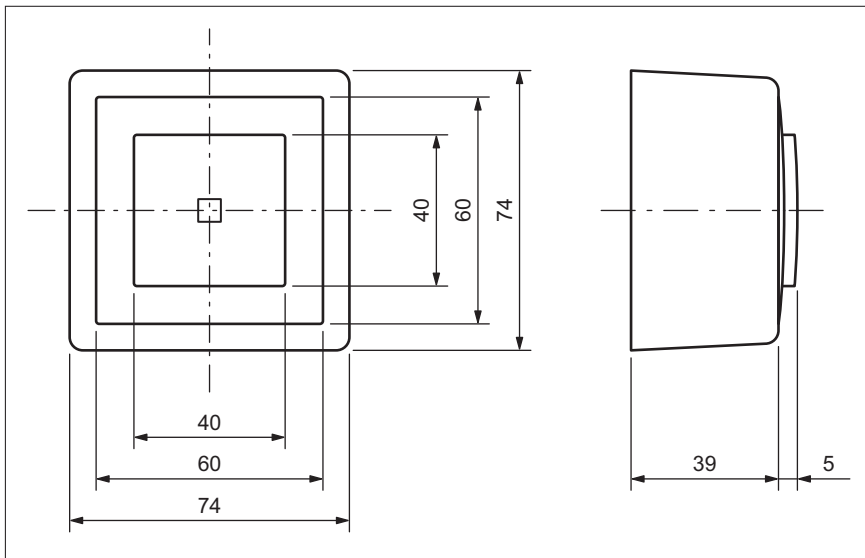

Druckschalter/Drucktaster

Beleuchtet mit Frontlinse

Interrupteur/contact à poussoir

Lumineux avec lentille frontale

Interruttore/pulsante

Illuminato con lente frontale

für / pour / per

- 7563.ARK.FX.39.L...
- 7563.ARL.FX.39.L...
- 7563.KS.FX.39.L...
- 7563.LS.FX.39.L...
- 7566.KS.FX.39.L...
- 7566.LS.FX.39.L...
- 7569.KS.FX.39.L...
- 7569.LS.FX.39.L...