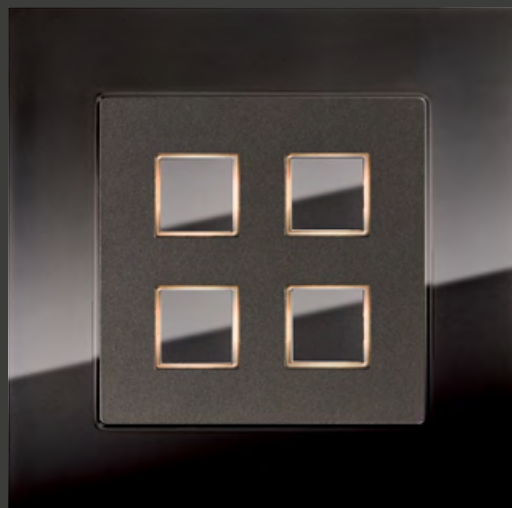

schwarzgold poliert | mocca effect