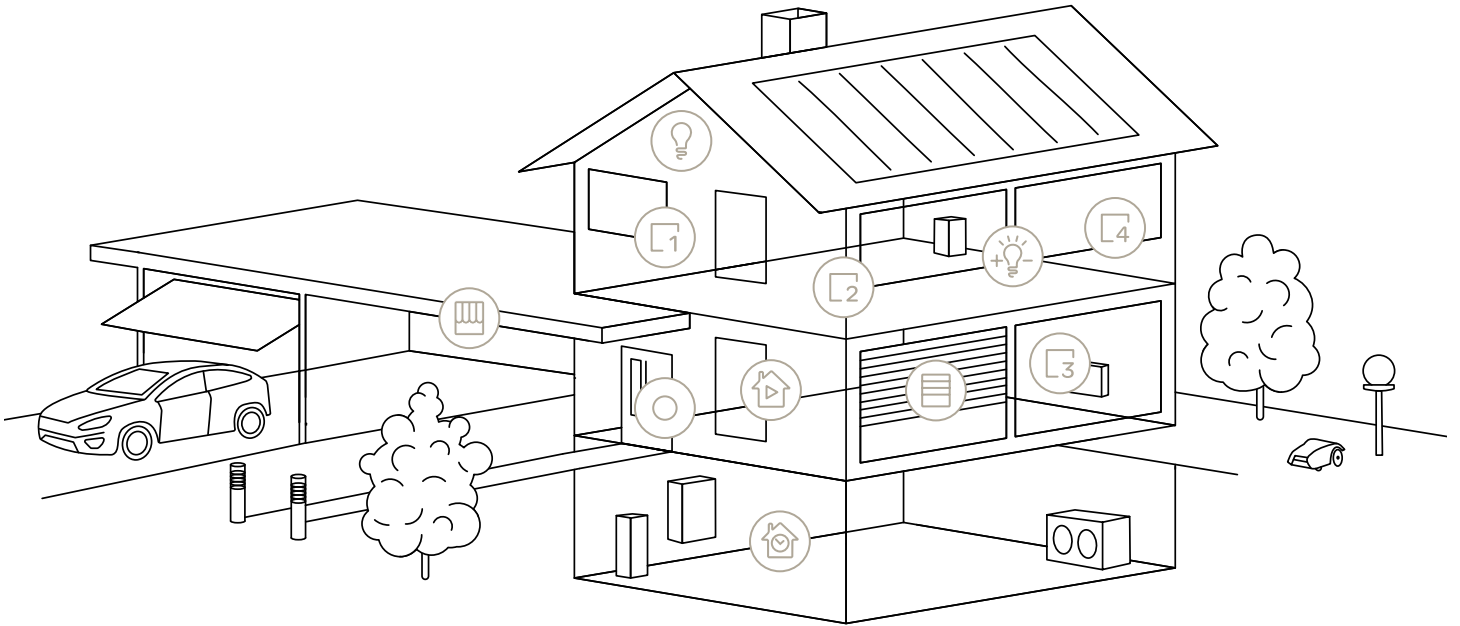

Wiser by Feller Anwendungen

Zentral-Aus
Mit einer Taste löschen Sie ganz bequem das Licht in allen Räumen und Stockwerken.

Szenen speichern
Sie können verschiedene Szenen speichern und Ihre persönlichen Stimmungen abrufen.

Licht dimmen
Zum Einstellen der Helligkeit von einer oder mehreren Lampen. Stufenlos nach Ihren Bedürfnissen.

Markise hoch- und herunterlassen
Stellen Sie die Markise nach Ihren Wünschen ein.

Zeitschaltuhr
Automatisieren Sie Licht und Storen zuverlässig mit der Zeitschaltuhr.

Licht
Schalten Sie einzelne oder mehrere Lampen ein und aus, auch in verschiedenen Räumen, gleichzeitig oder unabhängig voneinander.

Storen steuern
Ihre Storen können Sie einzeln oder im Verbund hoch- oder herunterfahren.

Anwesenheitssimulation
Steuern Sie Licht und Storen so, dass Ihr Zuhause auch bei Abwesenheit belebt wirkt.