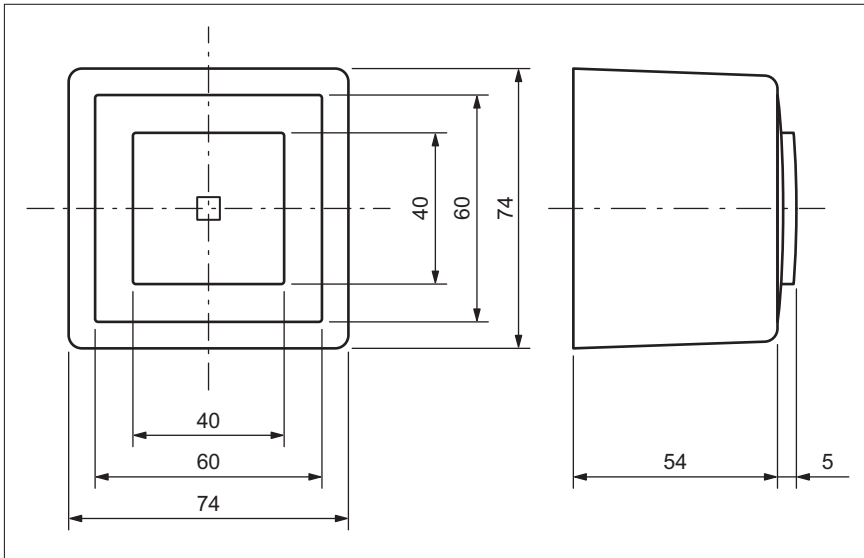

Druckschalter/Drucktaster

Beleuchtet mit Frontlinse

Interrupteur/contact à poussoir

Lumineux avec lentille frontale

Interruttore/pulsante

Illuminato con lente frontale

für / pour / per

- 7563.ARK.FX.54.L...
- 7563.ARL.FX.54.L...
- 7563.KS.FX.54.L...
- 7563.LS.FX.54.L...
- 7566.KS.FX.54.L...
- 7566.LS.FX.54.L...
- 7569.KS.FX.54.L...
- 7569.LS.FX.54.L...