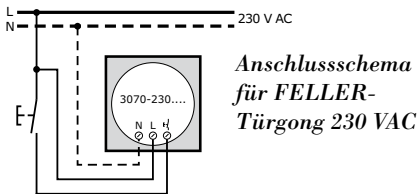

Der Vorteil liegt auf der Hand: anstatt der aufwändigen AP-Montage kann der neue FELLER-Türgong in jeder herkömmlichen Einlassdose Grösse 1 Unterputz als Einzelapparat oder in Mehrfach-Kombinationen

Flexibilität in der Montage

montiert werden. Wandmontage ist dabei ebenso möglich wie eine Unterbringung in der Decke. Im formschönen EDIZIOdue-Design mit 14 Farben bietet der Gong drei verschiedene Melodien in jeweils drei Lautstärken. Somit steht der FELLER-Gong für mehr Komfort auf kleinstem Raum.

Damit der Türgong in verschiedenen Räumen hörbar ist, können mehrere Apparate parallel betrieben werden.

EDIZIOdue trocken Türgong

Fertigapparate

Unterputz

FMI
Weiss+Farbe

Aufputz

FX.54
Weiss+Farbe

Baukasten

Komponenten

FM
Weiss+Farbe
für PRESTIGE-
Einzelapparate

F
Weiss+Farbe
für Kombinationen

Türgong ■ 3 Melodien, 3 Lautstärken wählbar ■ 78 dBA (1m Abstand) ■ Mit Schraubklemmen ■ Einbautiefe 34 mm ■ FX.39: Anbauhöhe 39 mm

3070-230.FMI.61
931 101 000

3070-230.FX.39.61
931 001 000

3070-230.FM.61
931 301 000

3070-230.F.61
931 501 000

Farbe: Code ändern

E&K AG / D / 8000 / 09.07 / SD / 90-GONG-D