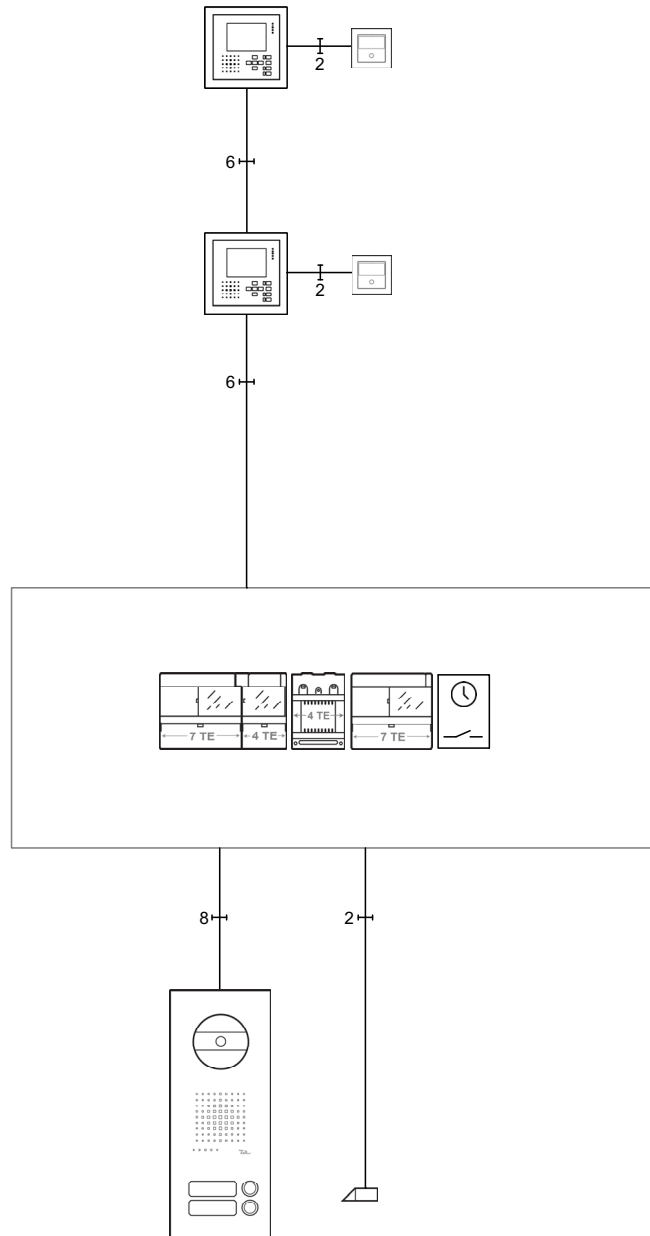

Video – 1 Steigleitung – Türöffnung Tag/Nacht-Steuerung

Video – 1 Steigleitung – Türöffnung Tag/Nacht-Steuerung