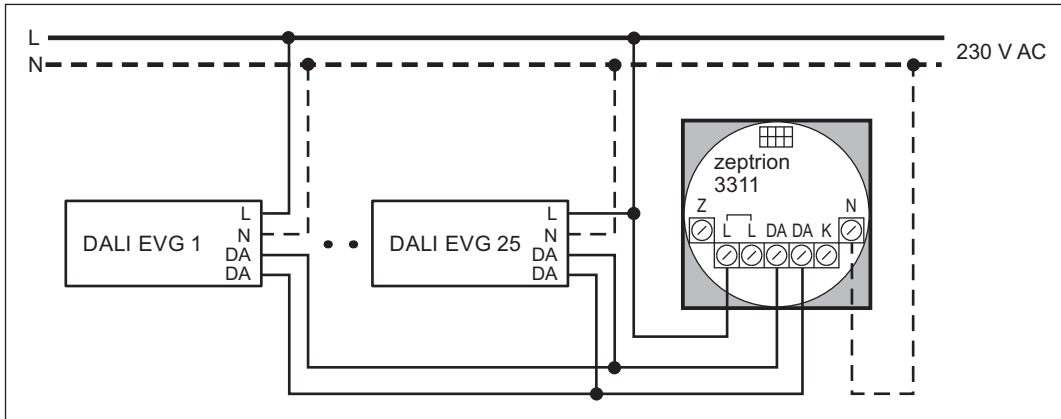

zeprion DALI Dimmer

mit mehreren DALI EVG

zeprion variateur DALI

avec plusieurs ballasts électroniques DALI

zeprion variatore di luce DALI

con più alimentatori elettronici DALI

Ansteuerung bis max. 25 DALI EVG

Commande max. de 25 ballasts DALI

Attivazione fino a mass. 25 alimentatori DALI.

Legende

- Z Zentralstellenanschluss
- L Aussenleiter (230 V AC, 50 Hz)
- DA Anschluss DALI-Steuerleitung
- K Nebenstellenanschluss
- N Neutralleiter

Légende

- Z connexion de poste central
- L conducteur de phase (230 V AC, 50 Hz)
- DA connexion ligne de commande DALI
- K connexion de poste secondaire
- N conducteur neutre

Legenda

- Z altacco di stazione centrale
- L conduttore polare (230 V AC, 50 Hz)
- DA allacciamento cavo di comando DALI
- K altacco di stazione secondaria
- N conduttore di neutro